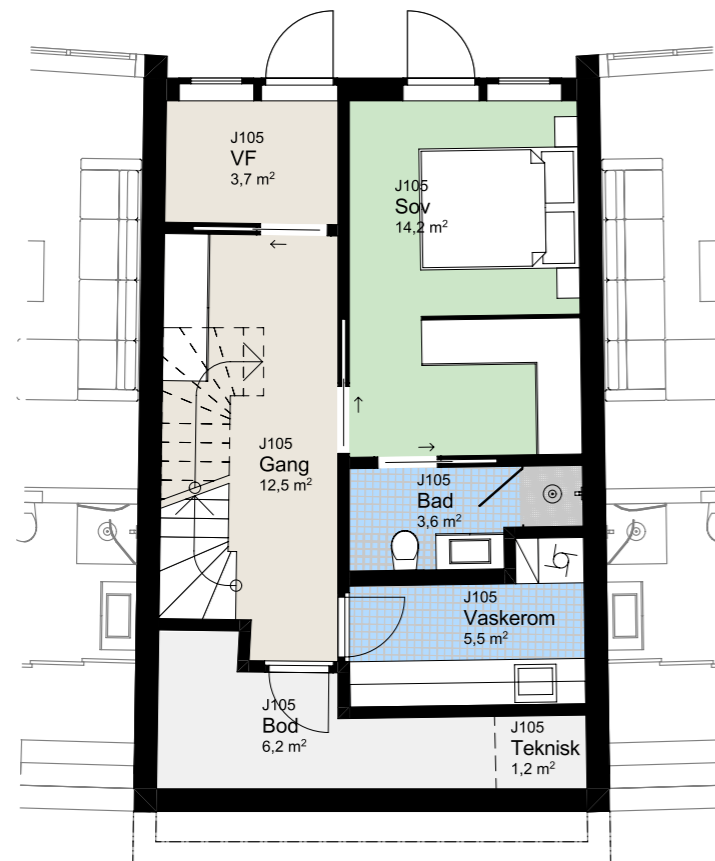

www.heggedalterrasse.no

HEGGEDAL
TERRASSE

TOWNHOUSE

J 105

NØKKELINFORMASJON

ROM

Antall rom: 6-roms
 Soverom: 4

AREALER

P-Rom: 135m²
 BRA: 144m²

UTENDØRSAREALER

Takhage: 35m²

BOLIGPLASSERING

BOLIGREKKE