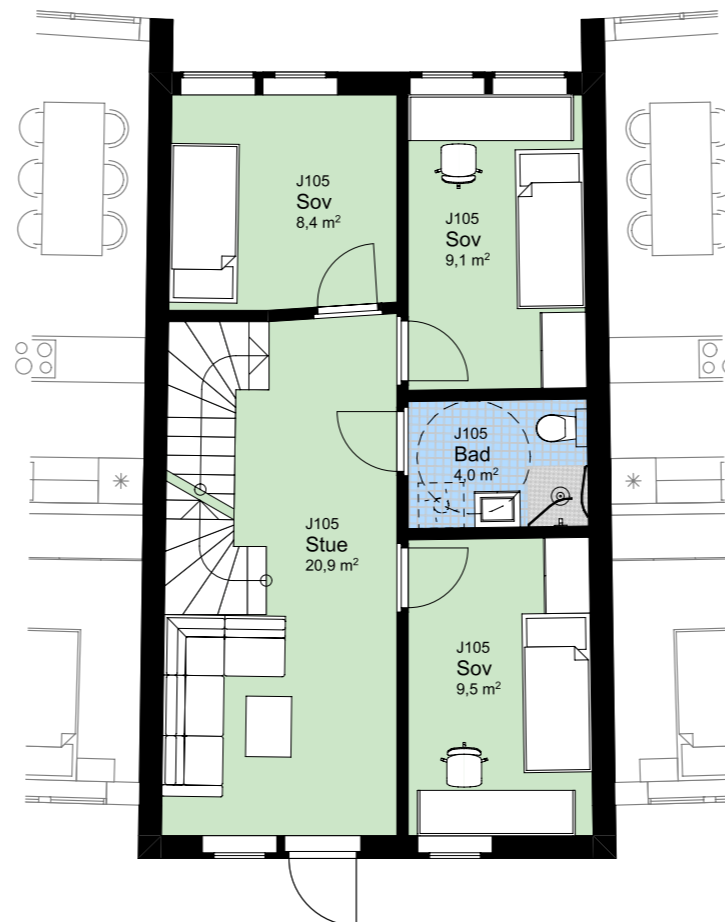

www.heggedalterrasse.no

HEGGEDAL
TERRASSE

TOWNHOUSE

J 105

NØKKELINFORMASJON

ROM

Antall rom: 6-roms
 Soverom: 4

AREALER

P-Rom: 135m²
 BRA: 144m²

UTENDØRSAREALER

Takhage: 35m²

BOLIGPLASSERING

BOLIGREKKE