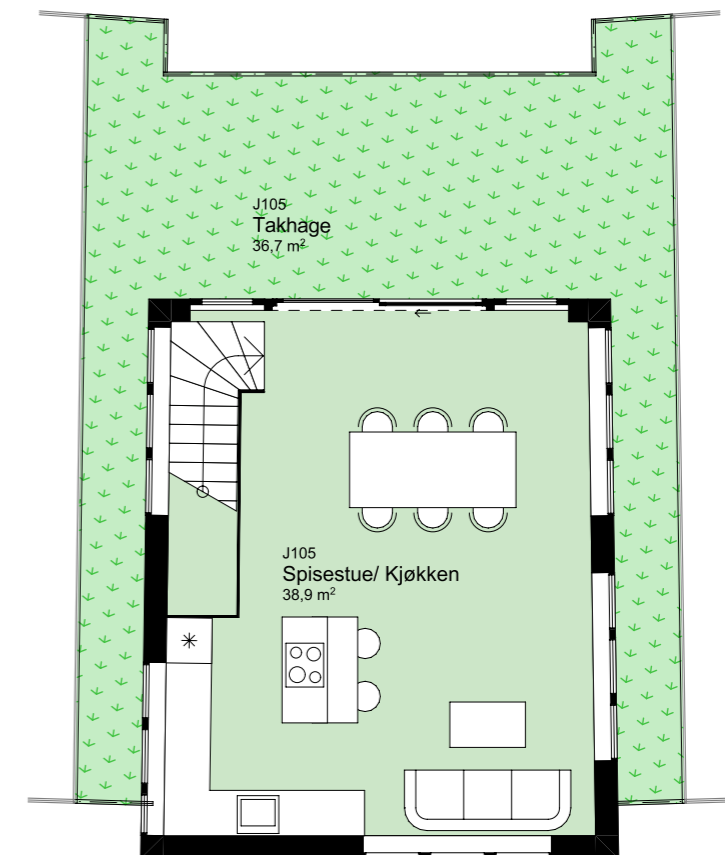

www.heggedalterrasse.no

HEGGEDAL
TERRASSE

TOWNHOUSE

J 105

NØKKELINFORMASJON

ROM

Antall rom: 6-roms
 Soverom: 4

AREALER

P-Rom: 135m²
 BRA: 144m²

UTENDØRSAREALER

Takhage: 35m²

BOLIGPLASSERING

BOLIGREKKE