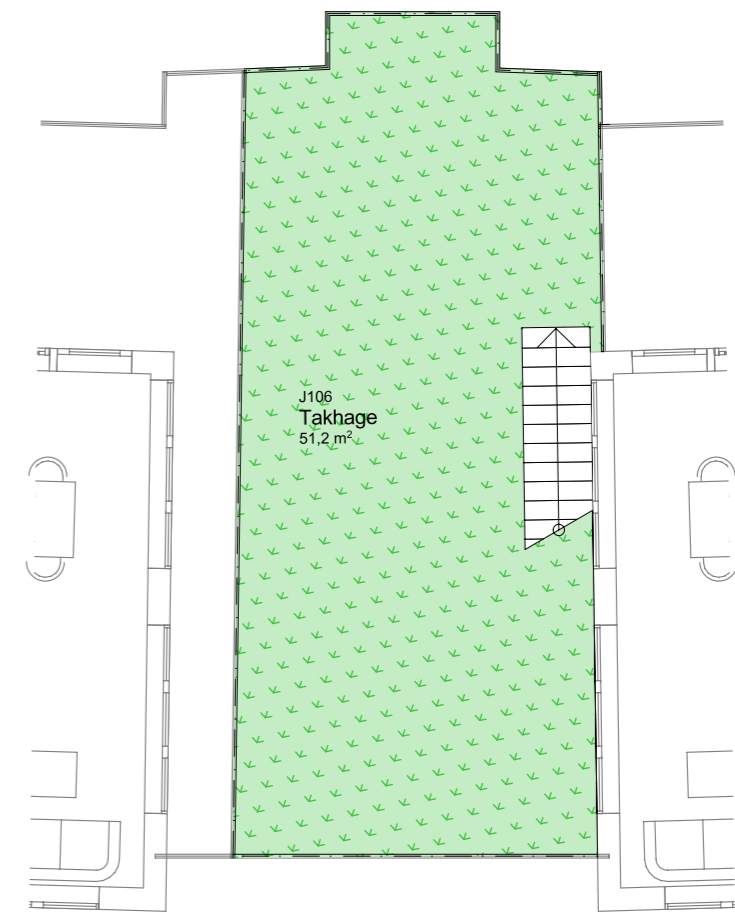

[www.heggedalterrasse.no](http://www.heggedalterrasse.no)

**HEGGEDAL**  
TERRASSE

**PENTHOUSE**

J 106

### ROM

Antall rom: 4-roms  
Soverom: 2