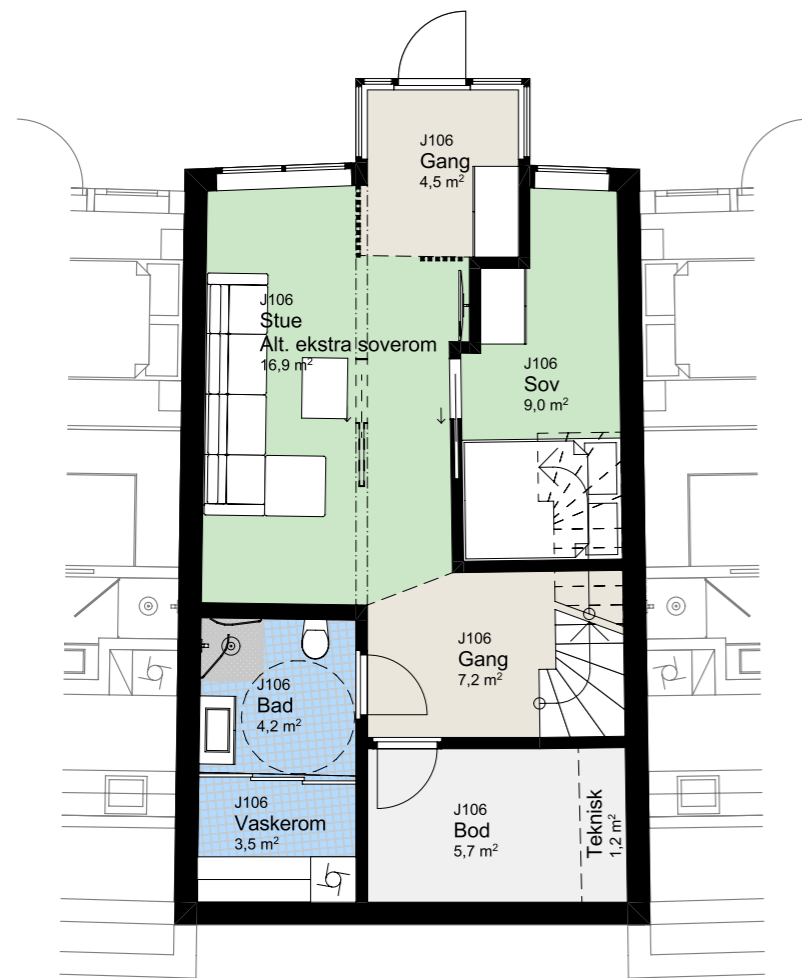

[www.heggedalterrasse.no](http://www.heggedalterrasse.no)

**HEGGEDAL**  
TERRASSE

**PENTHOUSE**

J 106

### ROM

Antall rom: 4-roms  
Soverom: 2