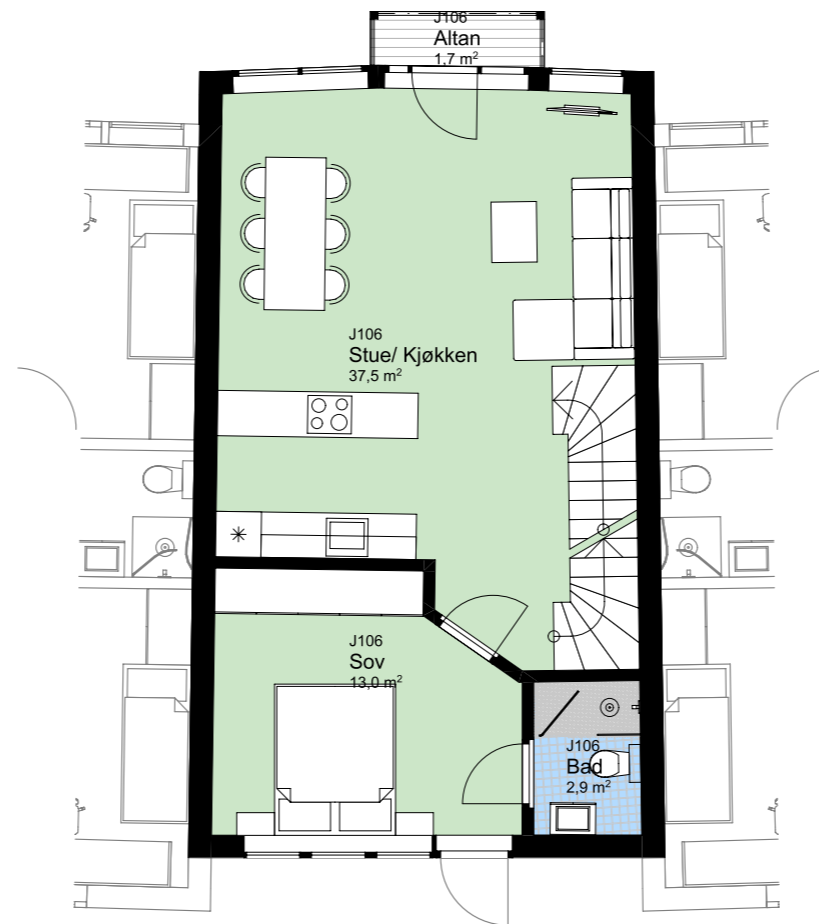

[www.heggedalterrasse.no](http://www.heggedalterrasse.no)

**HEGGEDAL**  
TERRASSE

**PENTHOUSE**

J 106

### ROM

Antall rom: 4-roms  
Soverom: 2