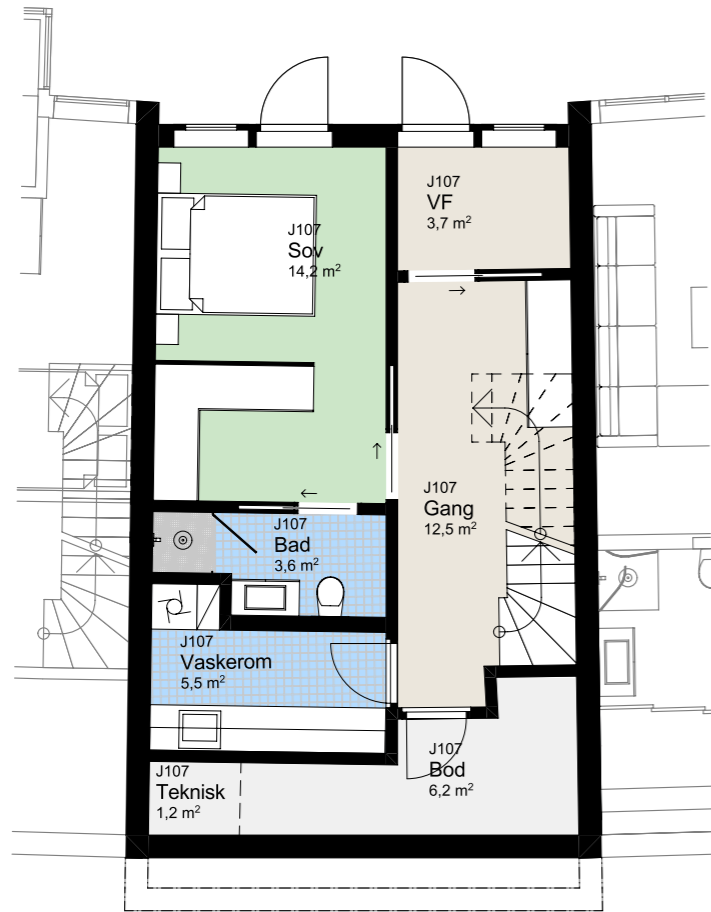

www.heggedalterrasse.no

HEGGEDAL
TERRASSE

TOWNHOUSE

J 107

NØKKELINFORMASJON

ROM

Antall rom: 6-roms
Soverom: 4

AREALER

P-Rom: 135m²
BRA: 144m²

UTENDØRSAREALER

Takhage: 26m²

BOLIGPLASSERING

BOLIGREKKE