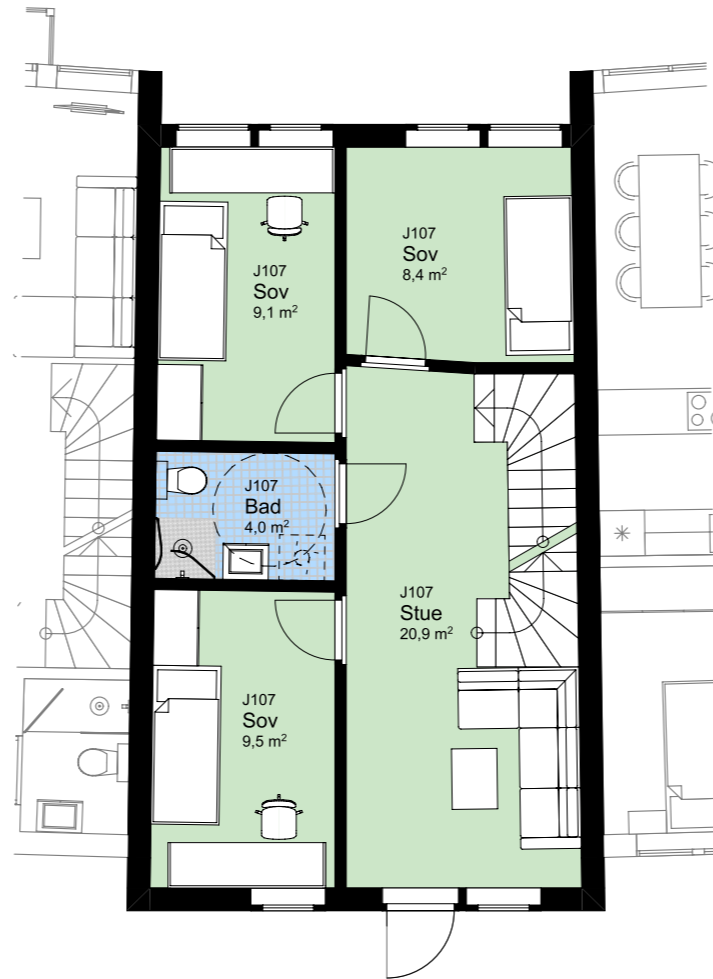

www.heggedalterrasse.no

HEGGEDAL
TERRASSE

TOWNHOUSE

J 107

NØKKELINFORMASJON

ROM

Antall rom: 6-roms
Soverom: 4

AREALER

P-Rom: 135m²
BRA: 144m²

UTENDØRSAREALER

Takhage: 26m²

BOLIGPLASSERING

BOLIGREKKE