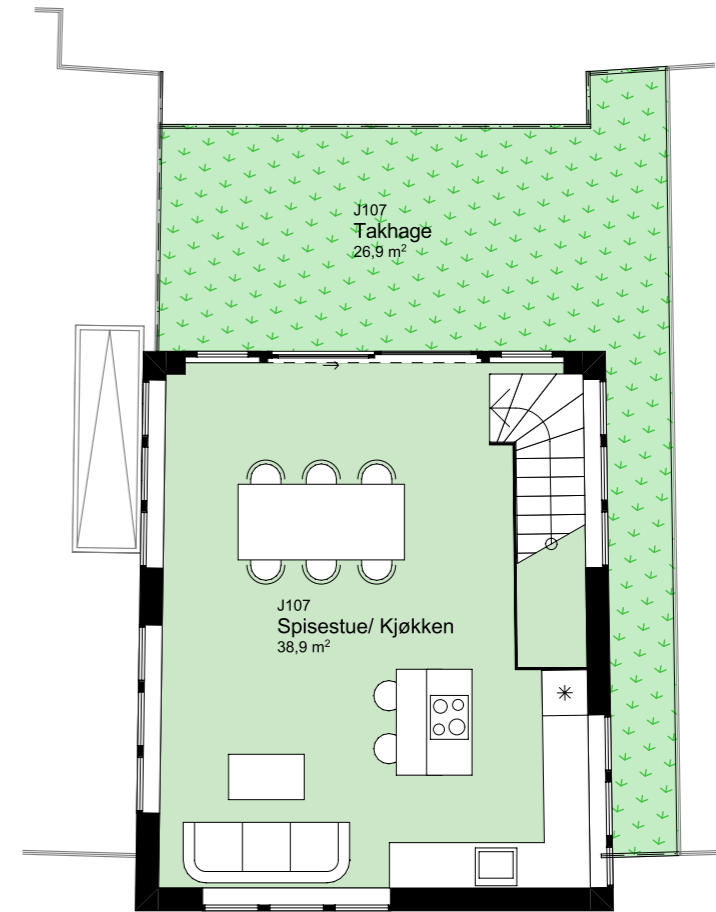

www.heggedalterrasse.no

HEGGEDAL
TERRASSE

TOWNHOUSE

J 107

NØKKELINFORMASJON

ROM

Antall rom: 6-roms
Soverom: 4

AREALER

P-Rom: 135m²
BRA: 144m²

UTENDØRSAREALER

Takhage: 26m²

BOLIGPLASSERING

BOLIGREKKE