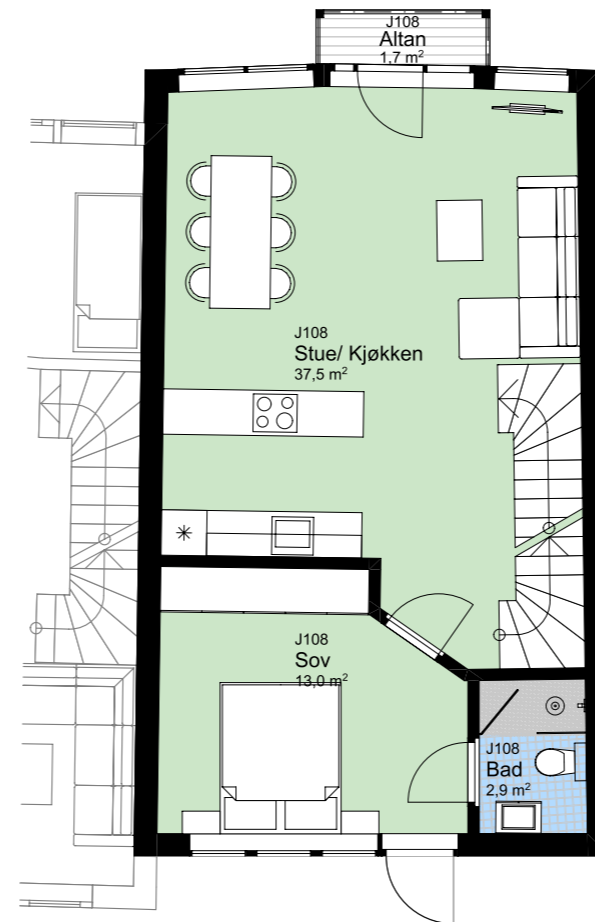

www.heggedalterrasse.no

HEGGEDAL
TERRASSE

PENTHOUSE

J 108

NØKKELINFORMASJON

ROM

Antall rom: 4-roms
Soverom: 2

AREALER

P-Rom: 101m²
BRA: 109m²

UTENDØRSAREALER

Altan/balkong: 1m²
Takhage: 53m²

BOLIGPLASSERING

BOLIGREKKE