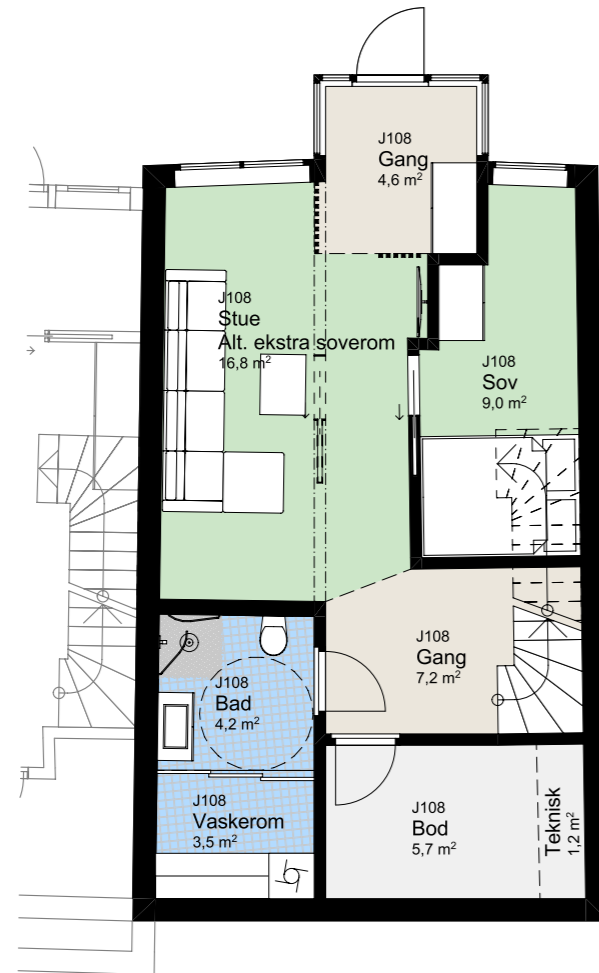

www.heggedalterrasse.no

HEGGEDAL
TERRASSE

PENTHOUSE

J 108

NØKKELINFORMASJON

ROM

Antall rom: 4-roms
Soverom: 2

AREALER

P-Rom: 101m²
BRA: 109m²

UTENDØRSAREALER

Altan/balkong: 1m²
Takhage: 53m²

BOLIGPLASSERING

BOLIGREKKE