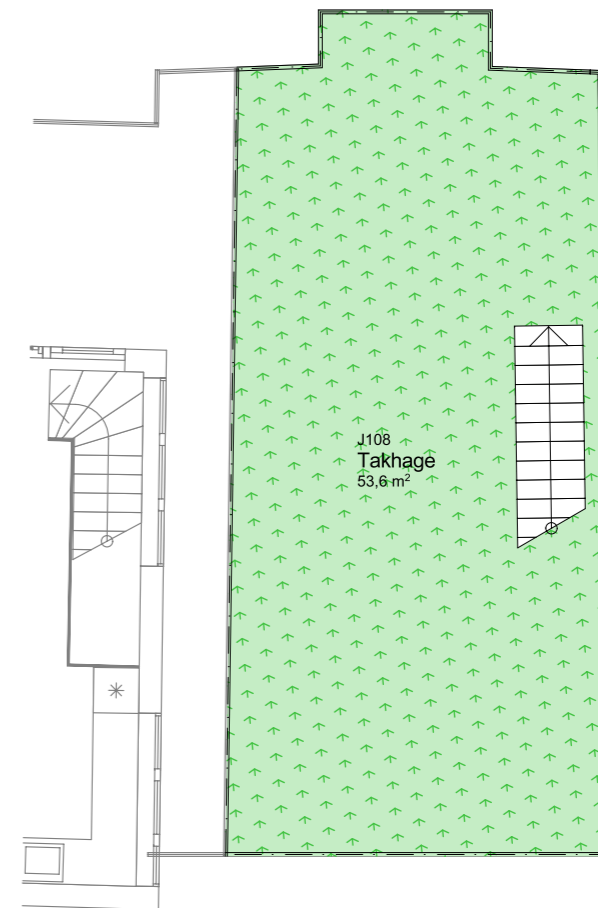

www.heggedalterrasse.no

HEGGEDAL
TERRASSE

PENTHOUSE

J 108

NØKKELINFORMASJON

ROM

Antall rom: 4-roms
Soverom: 2

AREALER

P-Rom: 101m²
BRA: 109m²

UTENDØRSAREALER

Altan/balkong: 1m²
Takhage: 53m²

BOLIGPLASSERING

BOLIGREKKE