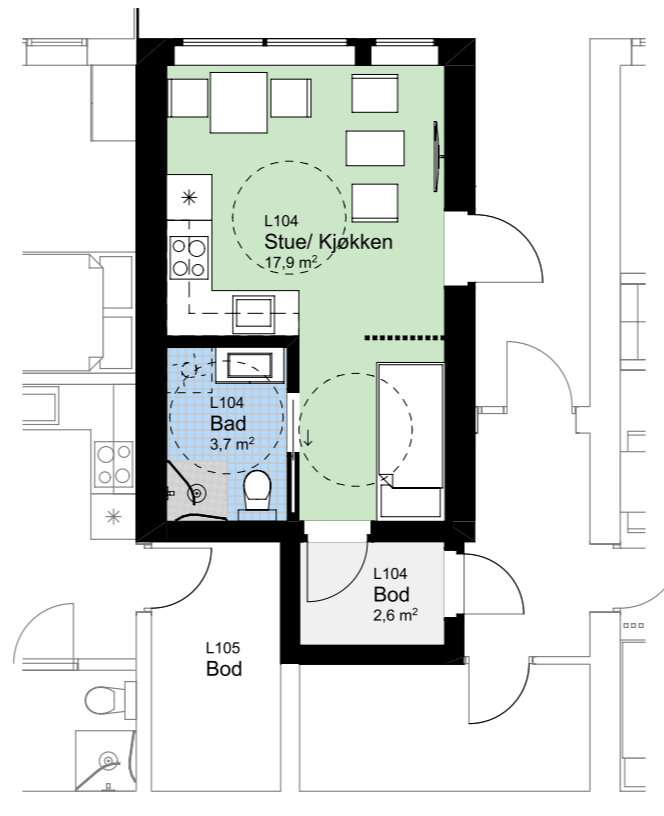

www.heggedalterrasse.no

HEGGEDAL
TERRASSE

LEILIGHET

L 104

NØKKELINFORMASJON

ROM

Antall rom: 1-roms

AREALER

P-Rom: 22m²BRA: 25m²

BOLIGPLASSERING

BOLIGREKKE