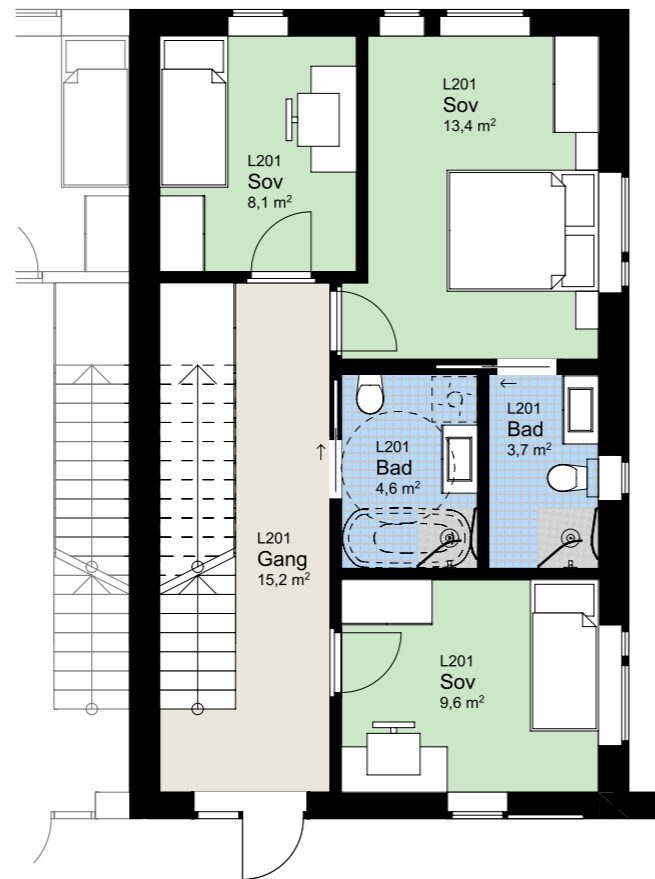

www.heggedalterrasse.no

HEGGEDAL
TERRASSE

PENTHOUSE

L 201

NØKKELINFORMASJON

ROM

Antall rom: 4-roms
Soverom: 3

AREALER

P-Rom: 95m²
BRA: 98m²

UTENDØRSAREALER

Aitan/balkong: 20m²

BOLIGPLASSERING

BOLIGREKKE