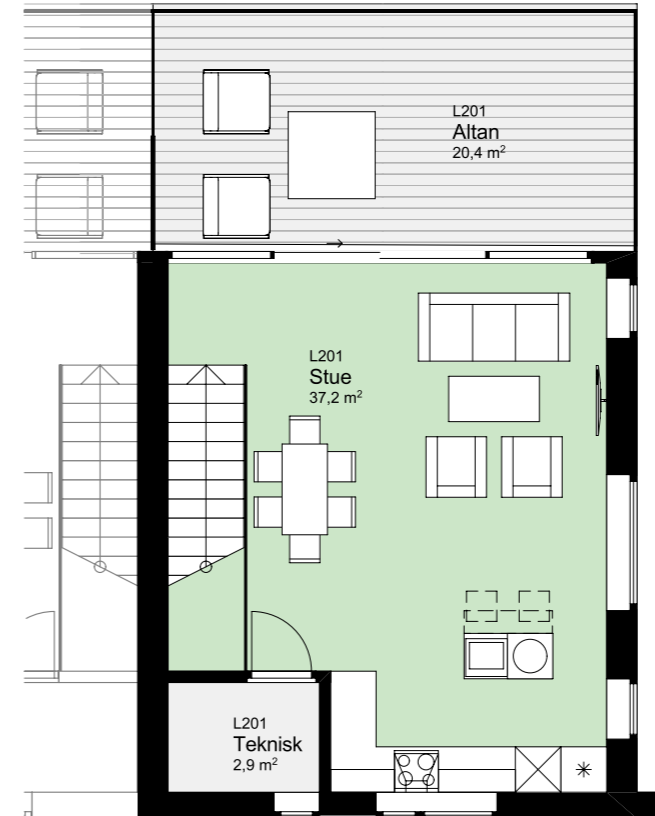

www.heggedalterrasse.no

HEGGEDAL
TERRASSE

PENTHOUSE

L 201

NØKKELINFORMASJON

ROM

Antall rom: 4-roms
Soverom: 3

AREALER

P-Rom: 95m²
BRA: 98m²

UTENDØRSAREALER

Aitan/balkong: 20m²

BOLIGPLASSERING

BOLIGREKKE