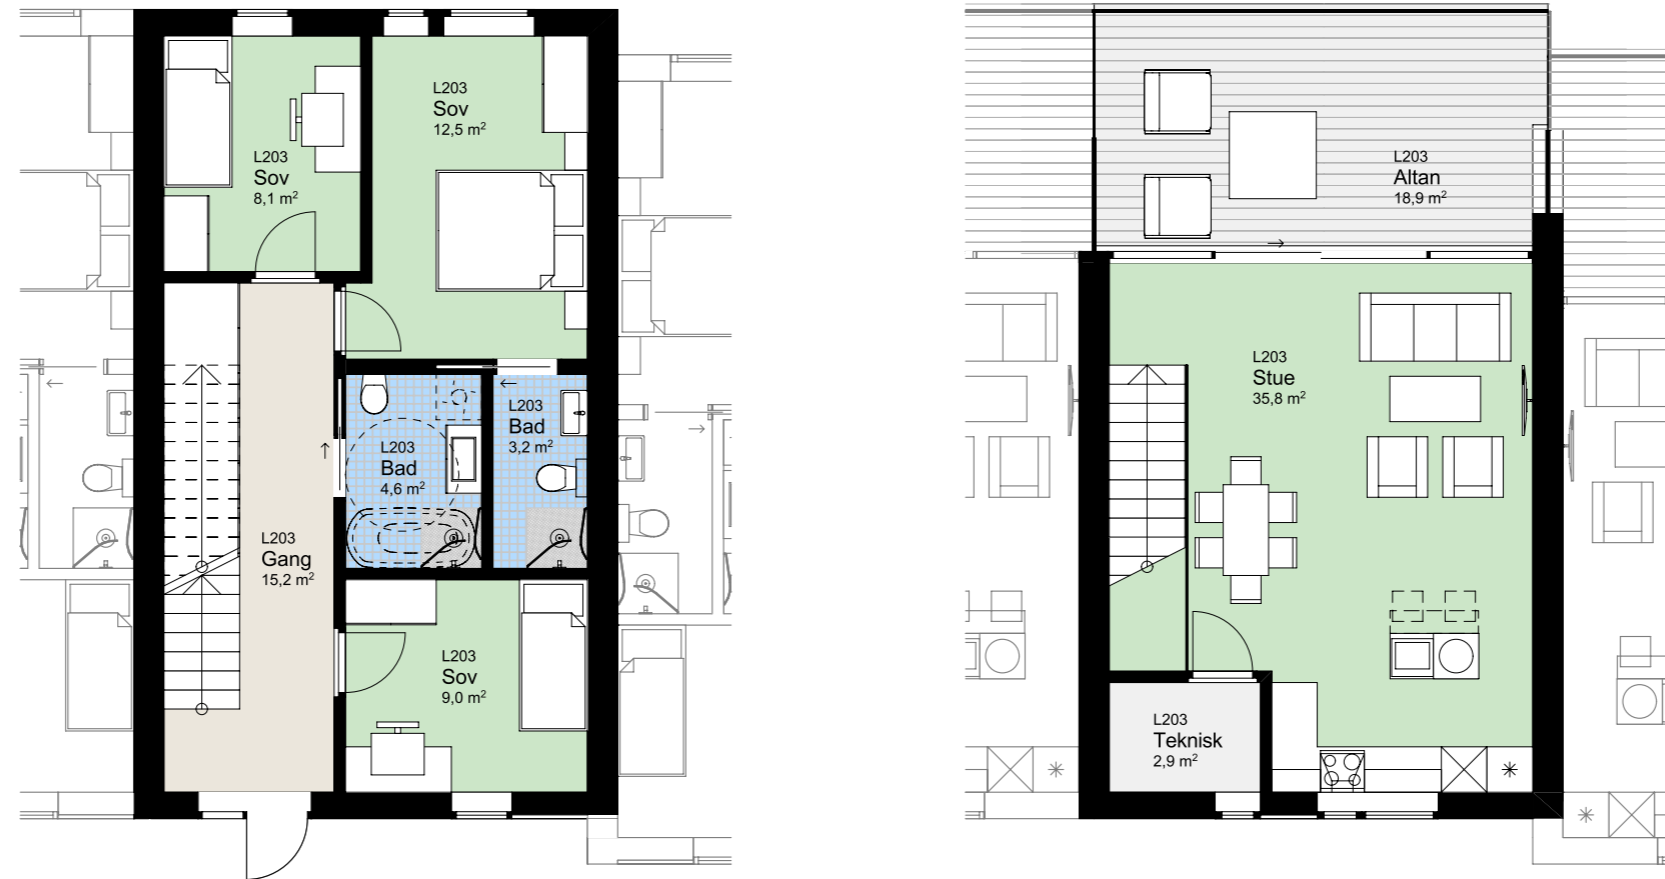

www.heggedalterrasse.no

HEGGEDAL
TERRASSE

PENTHOUSE

L 203

NØKKELINFORMASJON

ROM

Antall rom: 4-roms
Soverom: 3

AREALER

P-Rom: 91m²
BRA: 95m²

UTENDØRSAREALER

Altan/balkong: 18m²

BOLIGPLASSERING

BOLIGREKKE