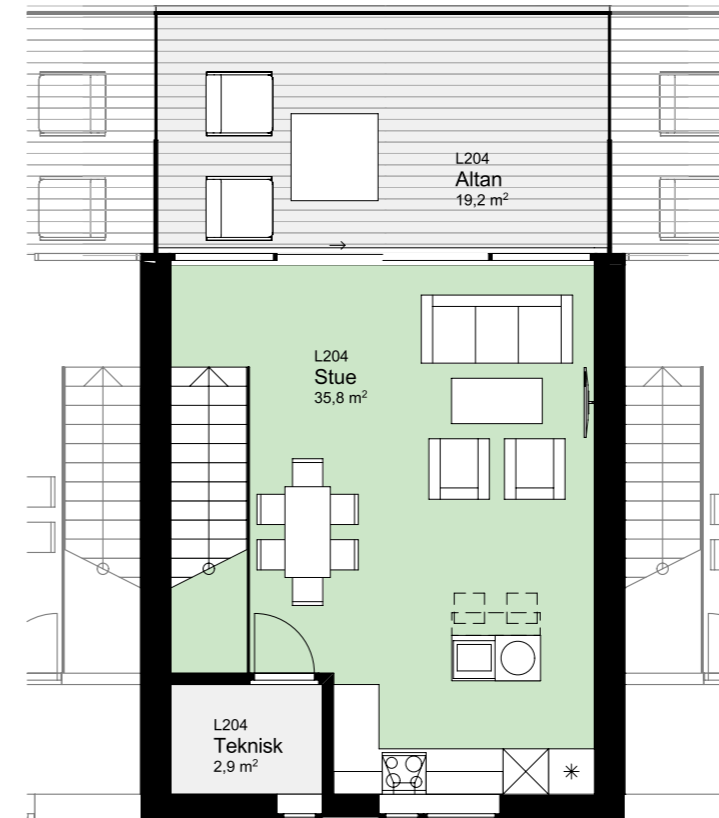

www.heggedalterrasse.no

HEGGEDAL
TERRASSE

PENTHOUSE

L 204

NØKKELINFORMASJON

ROM

Antall rom: 4-roms
Soverom: 3

AREALER

P-Rom: 91m²
BRA: 95m²

UTENDØRSAREALER

Altan/balkong: 19m²

BOLIGPLASSERING

BOLIGREKKE