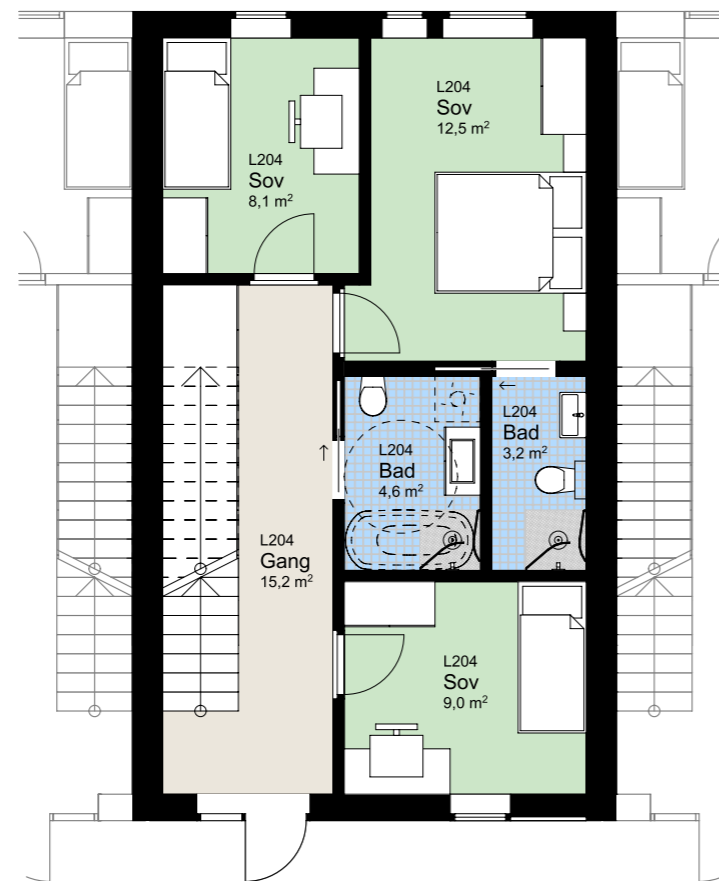

www.heggedalterrasse.no

HEGGEDAL
TERRASSE

PENTHOUSE

L 204

NØKKELINFORMASJON

ROM

Antall rom: 4-roms
Soverom: 3

AREALER

P-Rom: 91m²
BRA: 95m²

UTENDØRSAREALER

Altan/balkong: 19m²

BOLIGPLASSERING

BOLIGREKKE