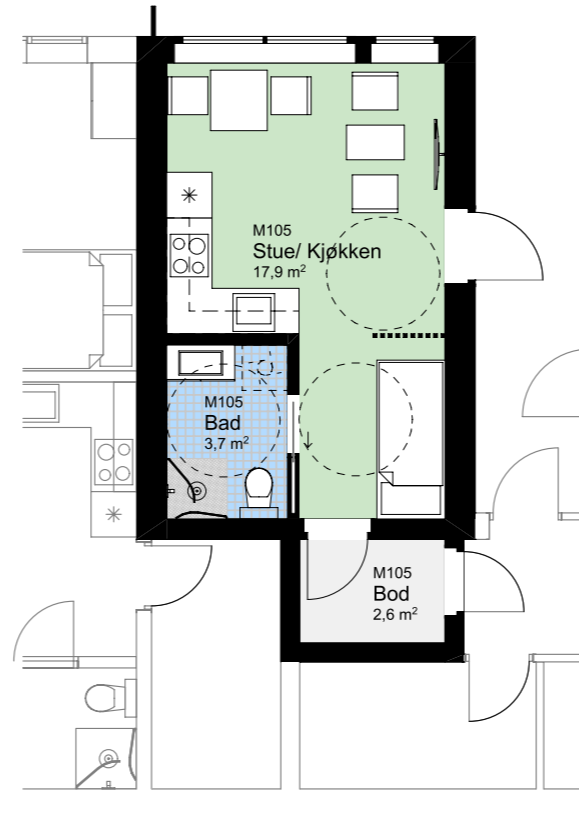

www.heggedalterrasse.no

HEGGEDAL
TERRASSE

LEILIGHET

M 105

NØKKELINFORMASJON

ROM

Antall rom: 1-roms

AREALER

P-Rom: 22m²

BRA: 25m²

BOLIGPLASSERING

BOLIGREKKE