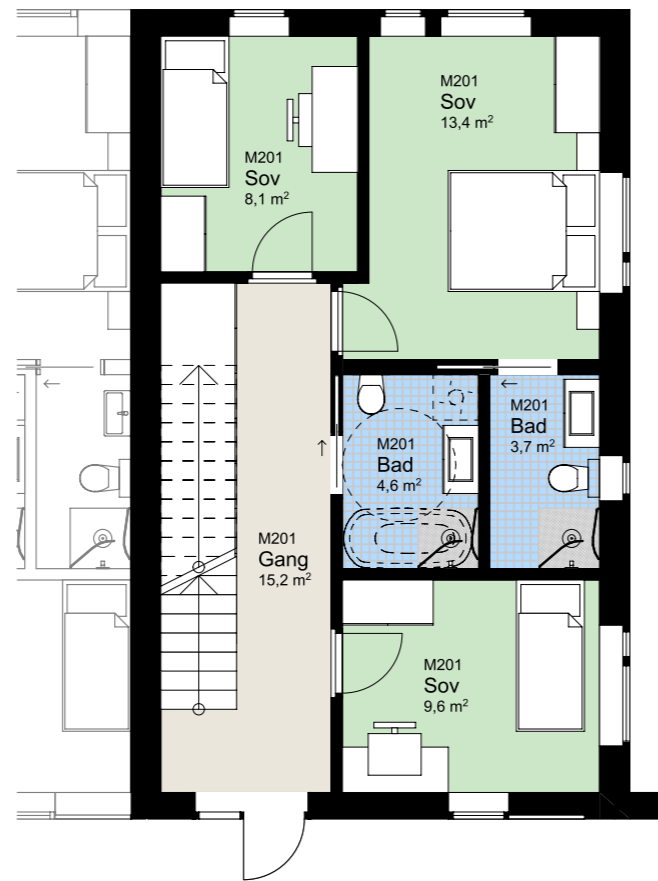

www.heggedalterrasse.no

HEGGEDAL
TERRASSE

PENTHOUSE

M 201

NØKKELINFORMASJON

ROM

Antall rom: 4-roms
Soverom: 3

AREALER

P-Rom: 95m²
BRA: 98m²

UTENDØRSAREALER

Altan/balkong: 20m²

BOLIGPLASSERING

BOLIGREKKE