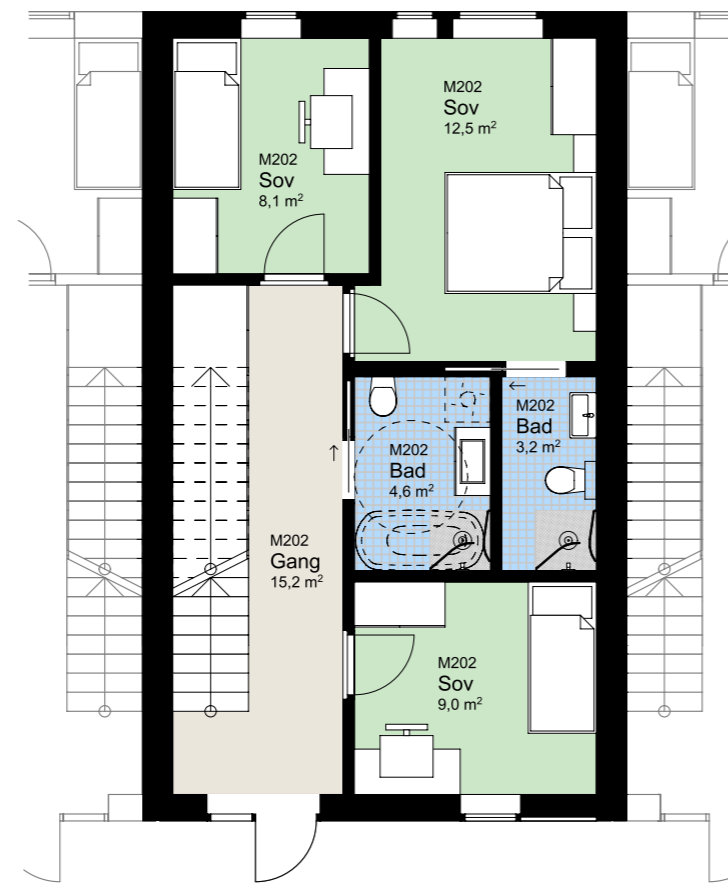

www.heggedalterrasse.no

HEGGEDAL
TERRASSE

PENTHOUSE

M 202

NØKKELINFORMASJON

ROM

Antall rom: 4-roms
Soverom: 3

AREALER

P-Rom: 91m²
BRA: 95m²

UTENDØRSAREALER

Altan/balkong: 19m²

BOLIGPLASSERING

BOLIGREKKE