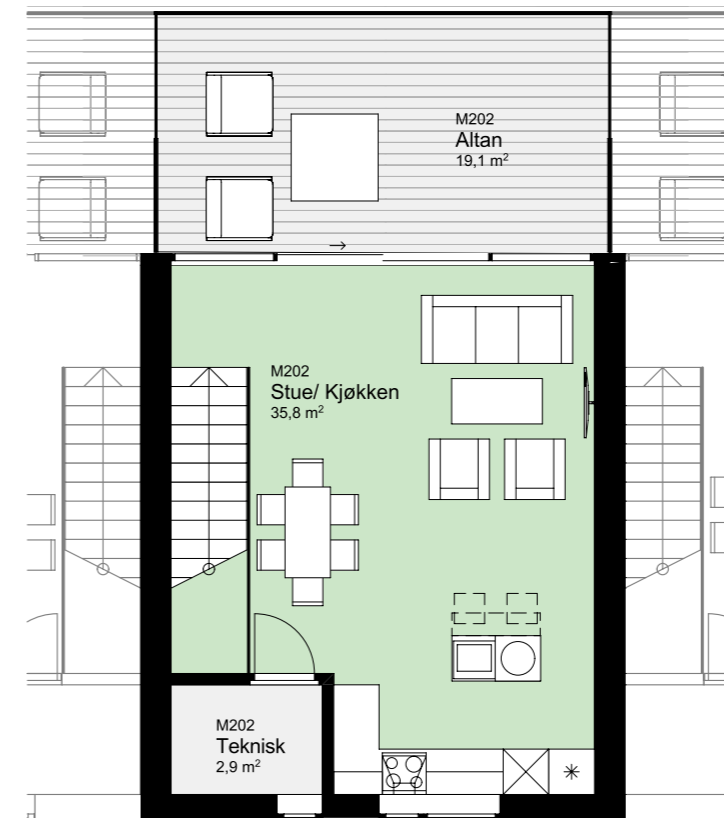

www.heggedalterrasse.no

HEGGEDAL
TERRASSE

PENTHOUSE

M 202

NØKKELINFORMASJON

ROM

Antall rom: 4-roms
Soverom: 3

AREALER

P-Rom: 91m²
BRA: 95m²

UTENDØRSAREALER

Altan/balkong: 19m²

BOLIGPLASSERING

BOLIGREKKE