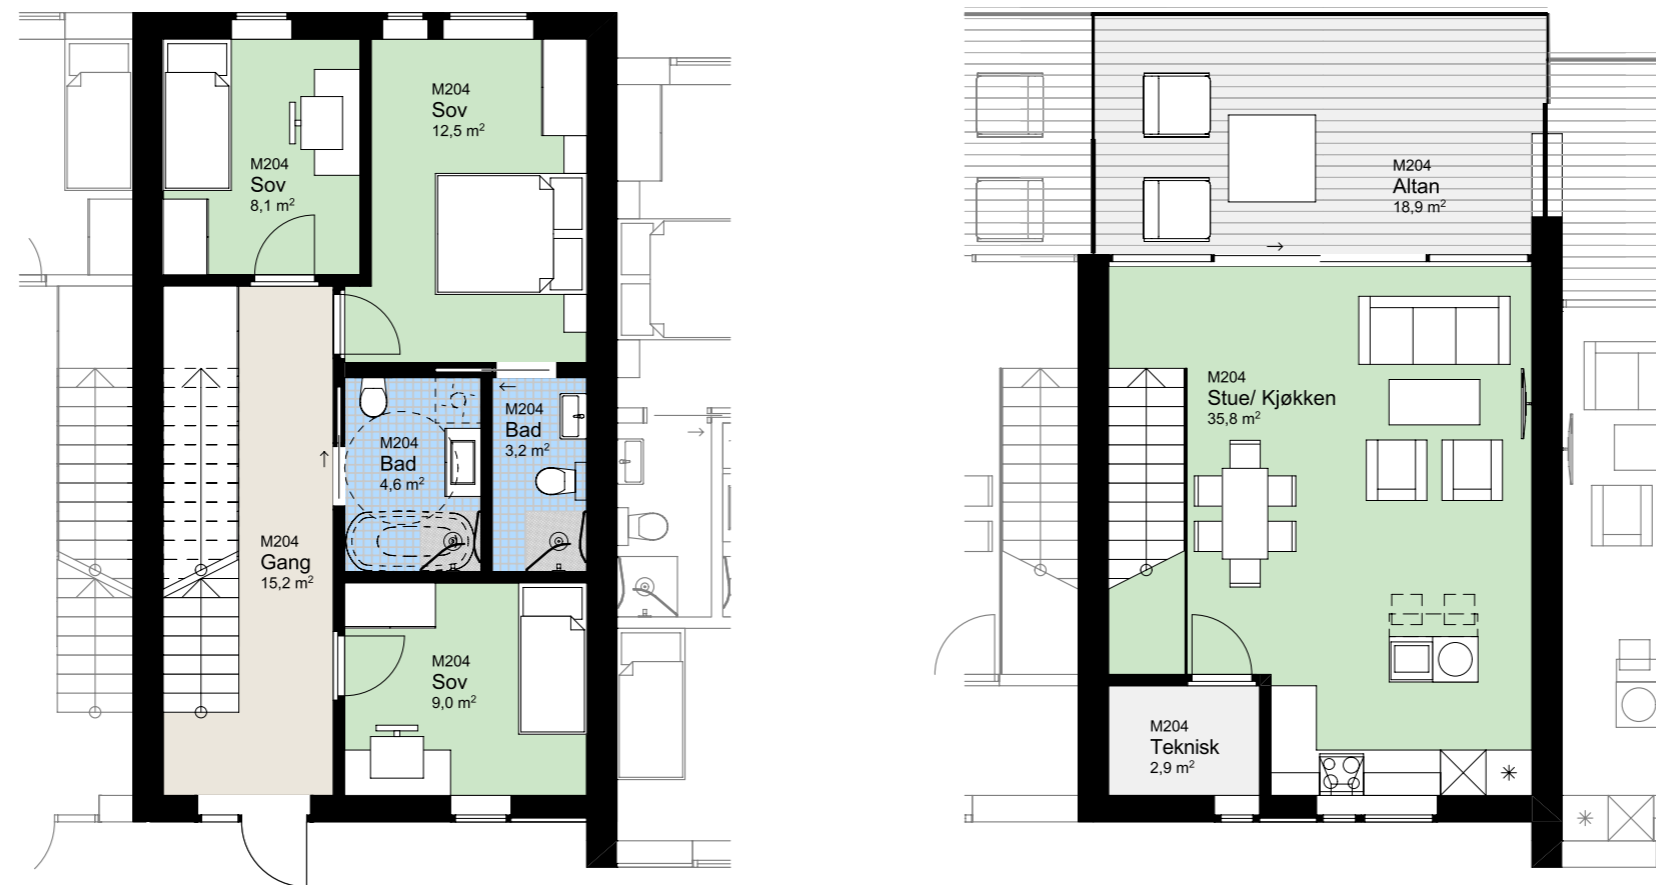

www.heggedalterrasse.no

HEGGEDAL
TERRASSE

PENTHOUSE

M 204

NØKKELINFORMASJON

ROM

Antall rom: 4-roms
Soverom: 3

AREALER

P-Rom: 91m²
BRA: 95m²

UTENDØRSAREALER

Altan/balkong: 18m²

BOLIGPLASSERING

BOLIGREKKE