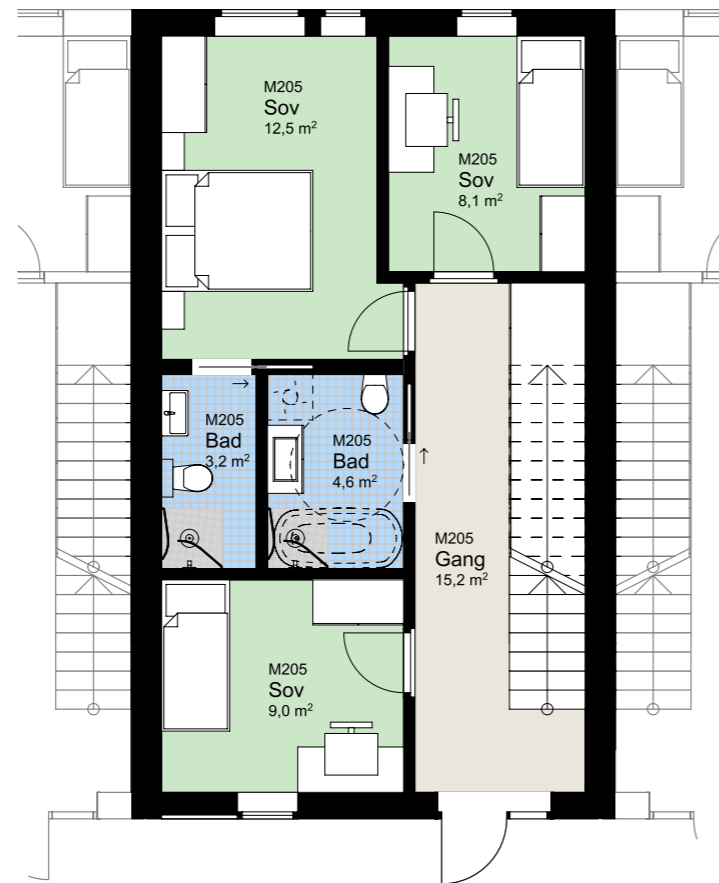

www.heggedalterrasse.no

HEGGEDAL
TERRASSE

PENTHOUSE

M 205

NØKKELINFORMASJON

ROM

Antall rom: 4-roms
Soverom: 3

AREALER

P-Rom: 91m²
BRA: 95m²

UTENDØRSAREALER

Altan/balkong: 19m²

BOLIGPLASSERING

BOLIGREKKE