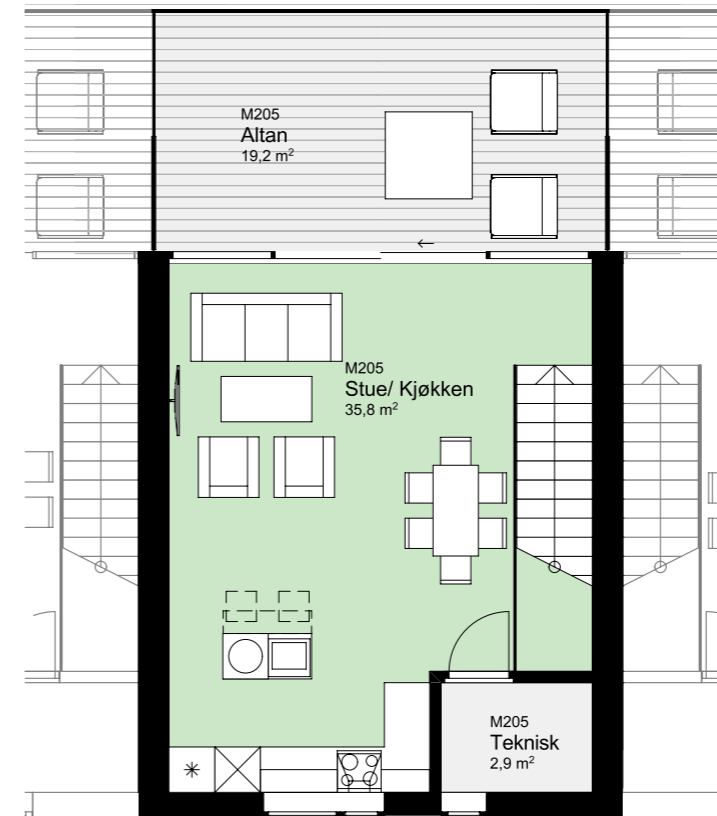

www.heggedalterrasse.no

HEGGEDAL
TERRASSE

PENTHOUSE

M 205

NØKKELINFORMASJON

ROM

Antall rom: 4-roms
Soverom: 3

AREALER

P-Rom: 91m²
BRA: 95m²

UTENDØRSAREALER

Altan/balkong: 19m²

BOLIGPLASSERING

BOLIGREKKE