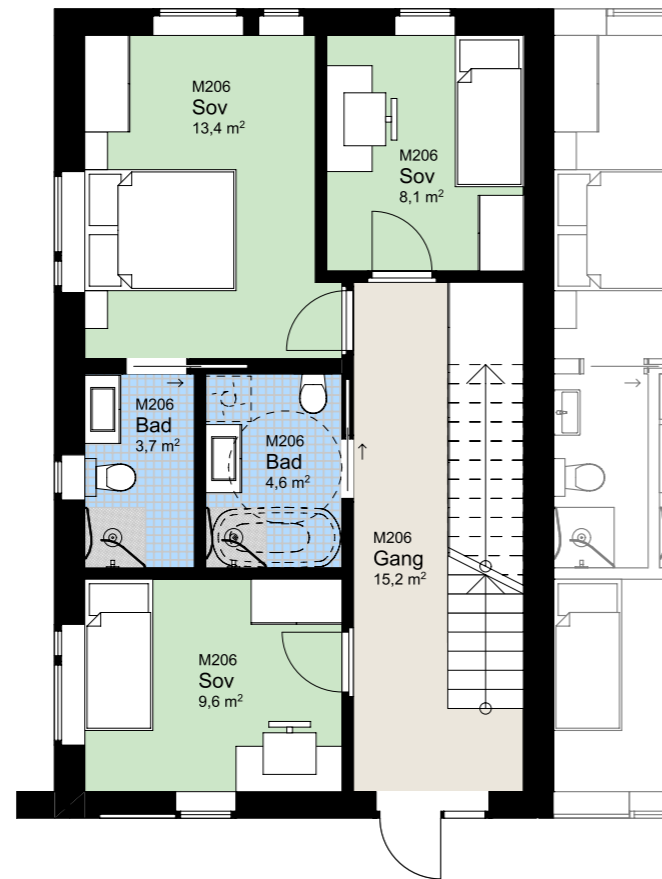

www.heggedalterrasse.no

HEGGEDAL
TERRASSE

PENTHOUSE

M 206

NØKKELINFORMASJON

ROM

Antall rom: 4-roms
Soverom: 3

AREALER

P-Rom: 95m²
BRA: 98m²

UTENDØRSAREALER

Altan/balkong: 20m²

BOLIGPLASSERING

BOLIGREKKE