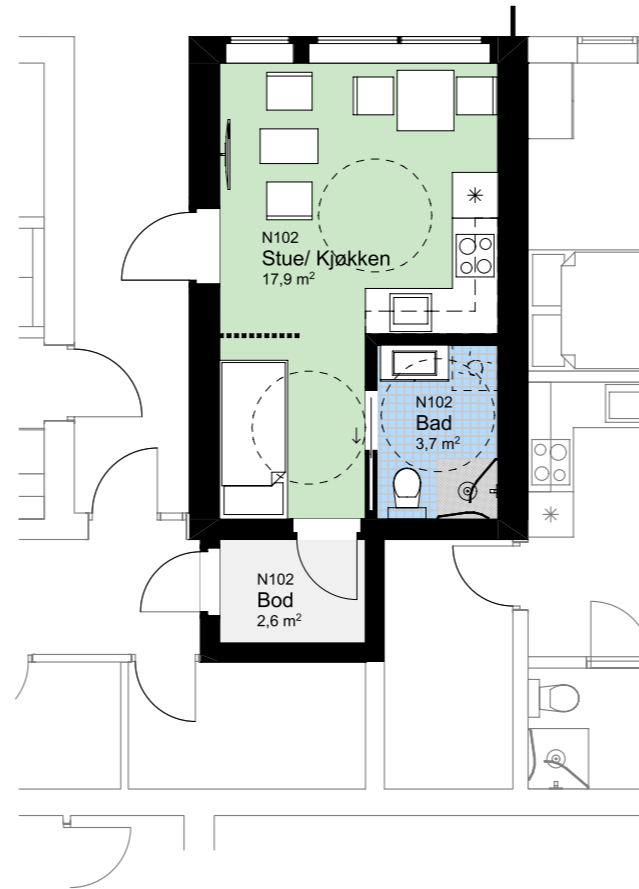

[www.heggedalterrasse.no](http://www.heggedalterrasse.no)

**HEGGEDAL**  
TERRASSE

**LEILIGHET**

N 102

## ROM

Antall rom: 1-roms

## AREALER

P-Rom: 22m<sup>2</sup>BRA: 25m<sup>2</sup>

## BOLIGPLASSERING