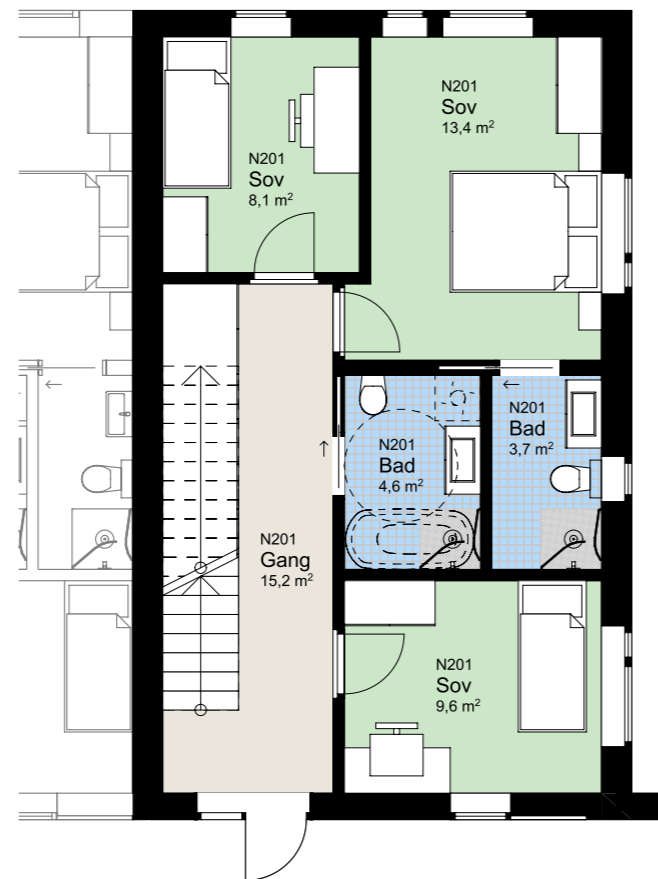

[www.heggedalterrasse.no](http://www.heggedalterrasse.no)

**HEGGEDAL**  
TERRASSE

**PENTHOUSE**

N 201

### ROM

Antall rom: 4-roms  
Soverom: 3

### AREALER

P-Rom: 95m<sup>2</sup>  
BRA: 98m<sup>2</sup>

## BOLIGPLASSERING