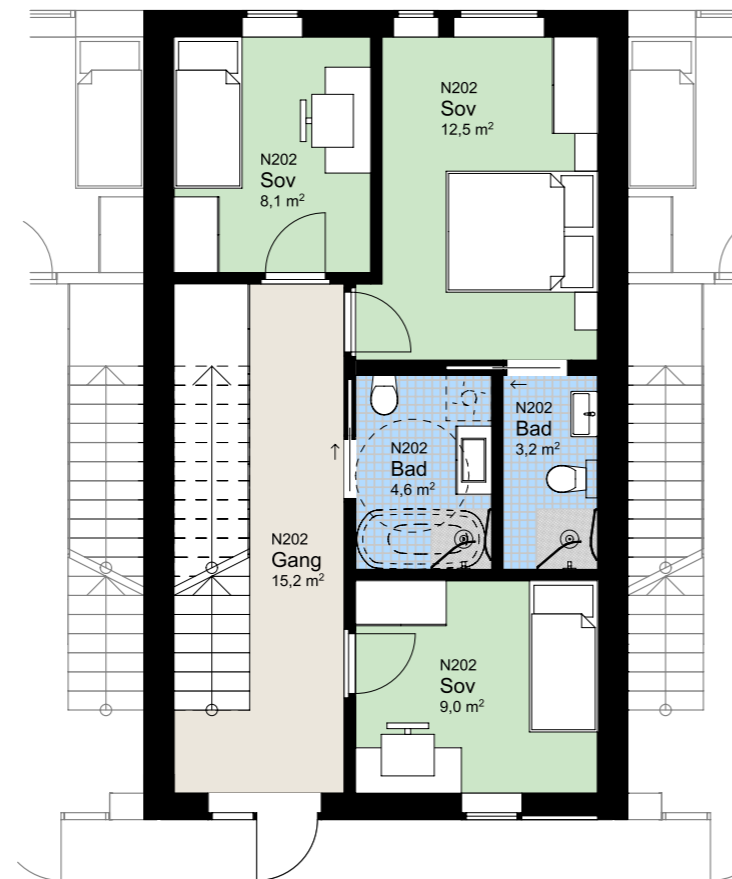

www.heggedalterrasse.no

HEGGEDAL
TERRASSE

PENTHOUSE

N 202

NØKKELINFORMASJON

ROM

Antall rom: 4-roms
Soverom: 3

AREALER

P-Rom: 91m²
BRA: 95m²

UTENDØRSAREALER

Altan/balkong: 19m²

BOLIGPLASSERING

BOLIGREKKE