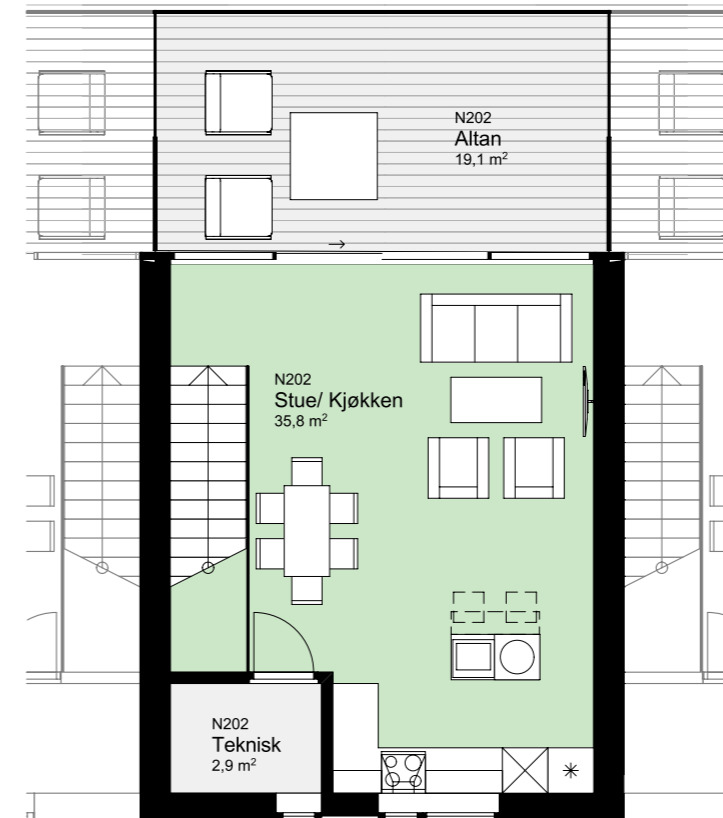

www.heggedalterrasse.no

HEGGEDAL
TERRASSE

PENTHOUSE

N 202

NØKKELINFORMASJON

ROM

Antall rom: 4-roms
Soverom: 3

AREALER

P-Rom: 91m²
BRA: 95m²

UTENDØRSAREALER

Altan/balkong: 19m²

BOLIGPLASSERING

BOLIGREKKE