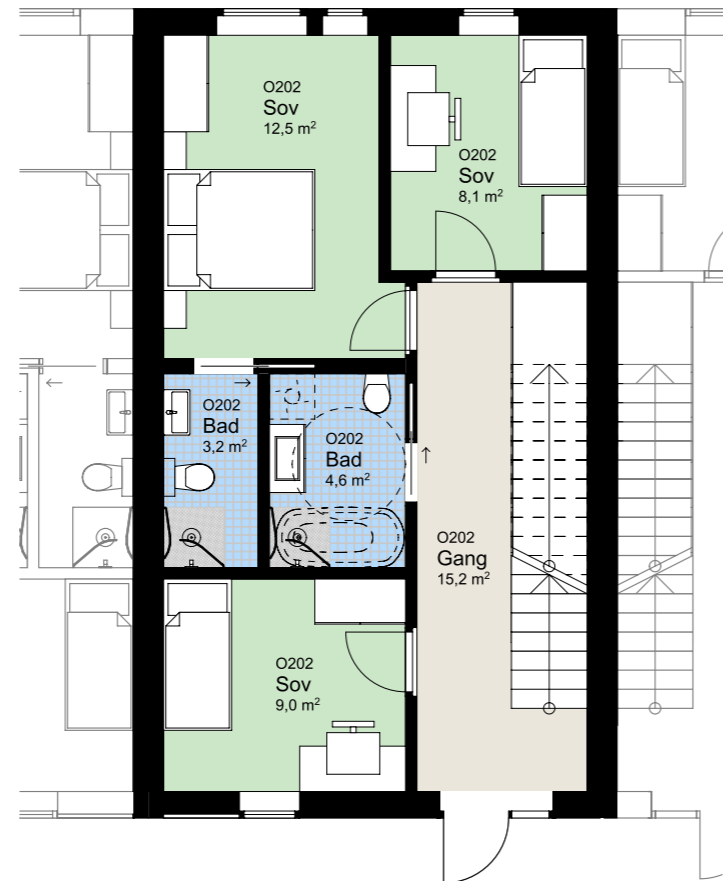

www.heggedalterrasse.no

HEGGEDAL
TERRASSE

PENTHOUSE

© 202

NØKKELINFORMASJON

ROM

Antall rom: 4-roms
Soverom: 3

AREALER

P-Rom: 91m²
BRA: 95m²

UTENDØRSAREALER

Altan/balkong: 19m²

BOLIGPLASSERING

BOLIGREKKE