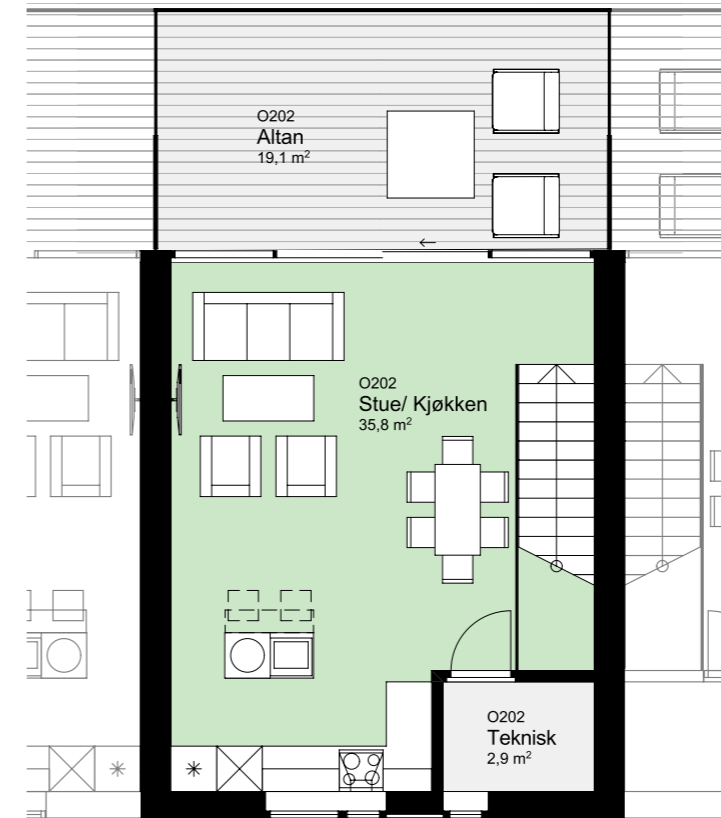

www.heggedalterrasse.no

HEGGEDAL
TERRASSE

PENTHOUSE

© 202

NØKKELINFORMASJON

ROM

Antall rom: 4-roms
Soverom: 3

AREALER

P-Rom: 91m²
BRA: 95m²

UTENDØRSAREALER

Altan/balkong: 19m²

BOLIGPLASSERING

BOLIGREKKE