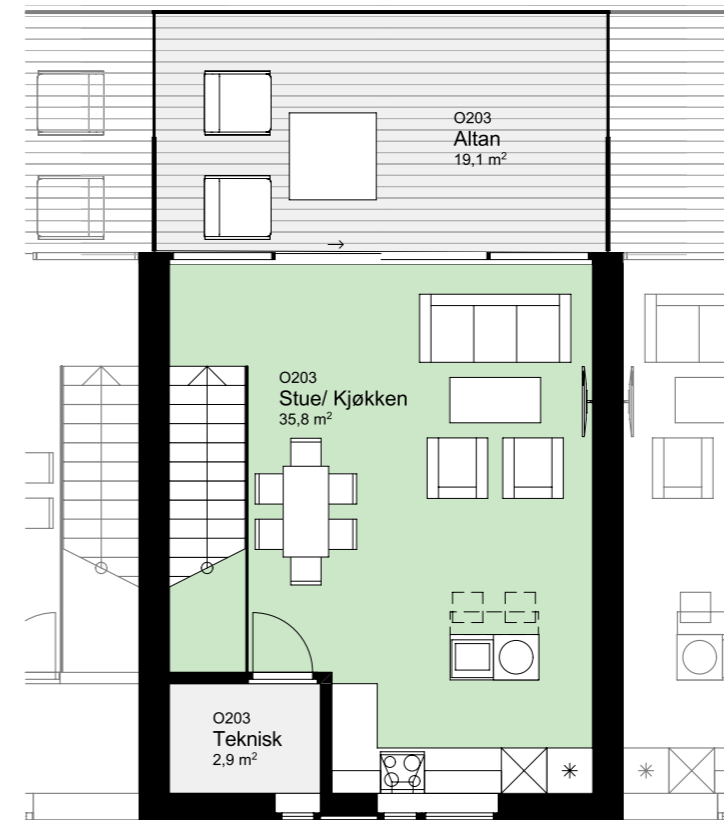

[www.heggedalterrasse.no](http://www.heggedalterrasse.no)

**HEGGEDAL**  
TERRASSE

**PENTHOUSE**

0 203

NØKKELINFORMASJON

ROM

Antall rom: 4-roms  
Soverom: 3

AREALER

P-Rom: 91m<sup>2</sup>  
BRA: 95m<sup>2</sup>

UTENDØRSAREALER

Altan/balkong: 19m<sup>2</sup>

BOLIGPLASSERING

BOLIGREKKE