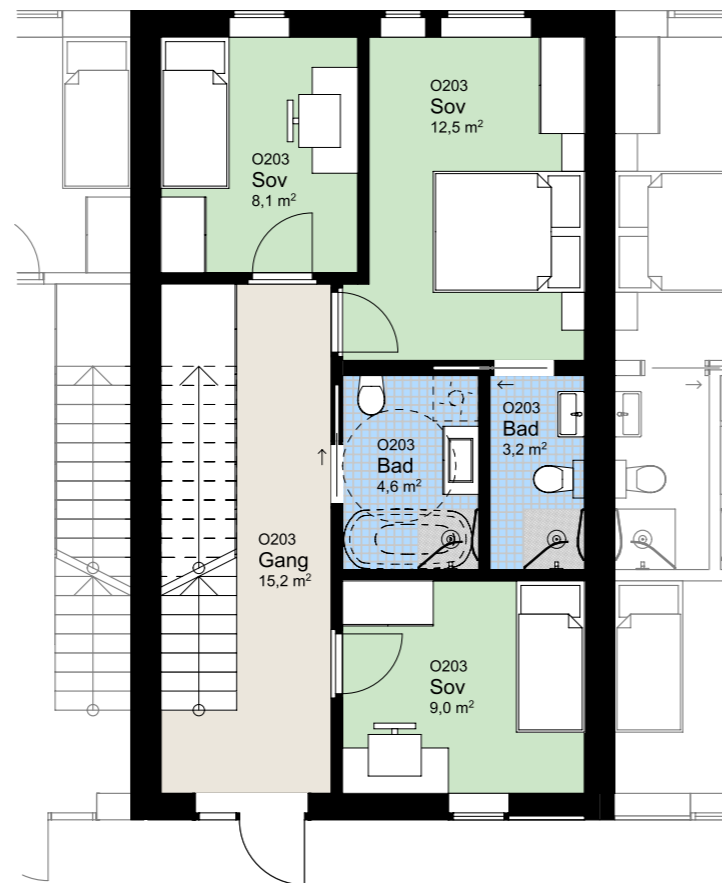

[www.heggedalterrasse.no](http://www.heggedalterrasse.no)

**HEGGEDAL**  
TERRASSE

**PENTHOUSE**

0 203

NØKKELINFORMASJON

ROM

Antall rom: 4-roms  
Soverom: 3

AREALER

P-Rom: 91m<sup>2</sup>  
BRA: 95m<sup>2</sup>

UTENDØRSAREALER

Altan/balkong: 19m<sup>2</sup>

BOLIGPLASSERING

BOLIGREKKE