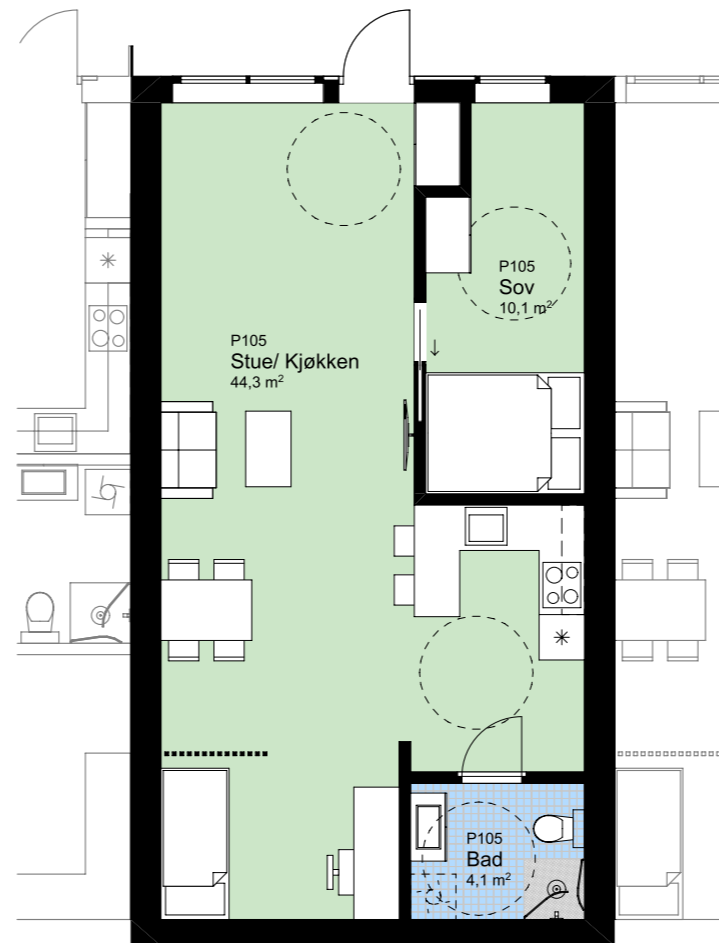

www.heggedalterrasse.no

HEGGEDAL
TERRASSE

LEILIGHET

P 105

NØKKELINFORMASJON

ROM

Antall rom: 1-roms

AREALER

P-Rom: 60m²BRA: 60m²

BOLIGPLASSERING

BOLIGREKKE