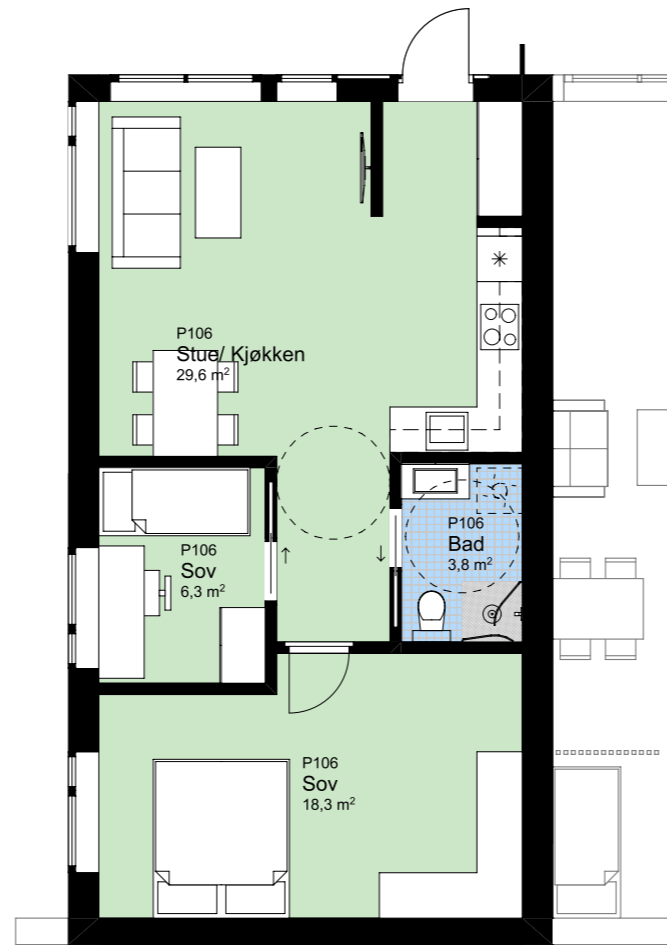

www.heggedalterrasse.no

HEGGEDAL
TERRASSE

LEILIGHET

P 106

NØKKELINFORMASJON

ROM

Antall rom: 3-roms
Soverom: 2

AREALER

P-Rom: 60m²
BRA: 60m²

BOLIGPLASSERING

BOLIGREKKE