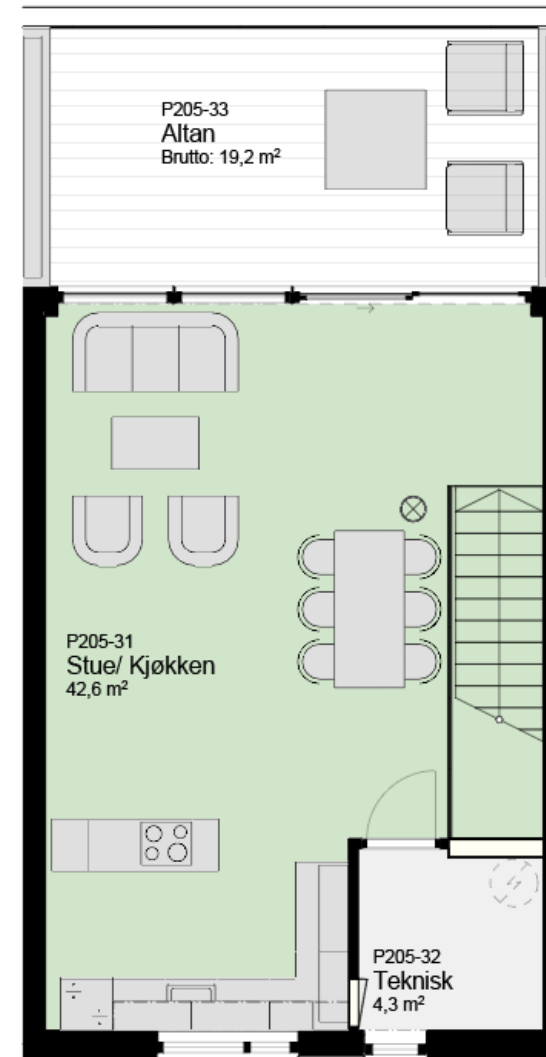

[www.heggedalterrasse.no](http://www.heggedalterrasse.no)

**HEGGEDAL**  
TERRASSE

**PENTHOUSE**

P 205

### ROM

Antall rom: 4-roms  
Soverom: 3

### AREALER

P-Rom: 104m<sup>2</sup>  
BRA: 108m<sup>2</sup>