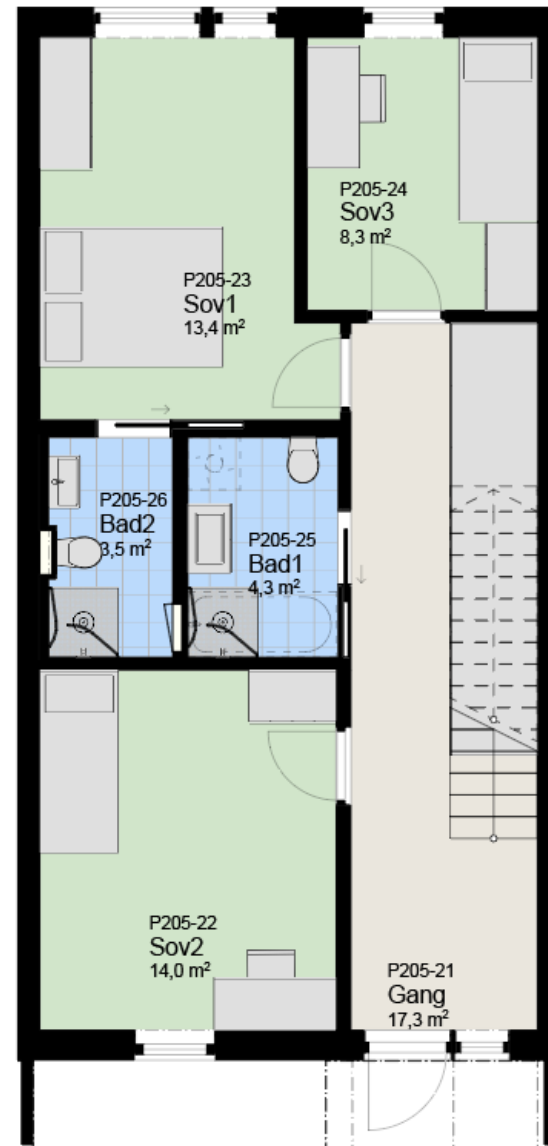

[www.heggedalterrasse.no](http://www.heggedalterrasse.no)

**HEGGEDAL**  
TERRASSE

**PENTHOUSE**

P 205

### ROM

Antall rom: 4-roms  
Soverom: 3

### AREALER

P-Rom: 104m<sup>2</sup>  
BRA: 108m<sup>2</sup>