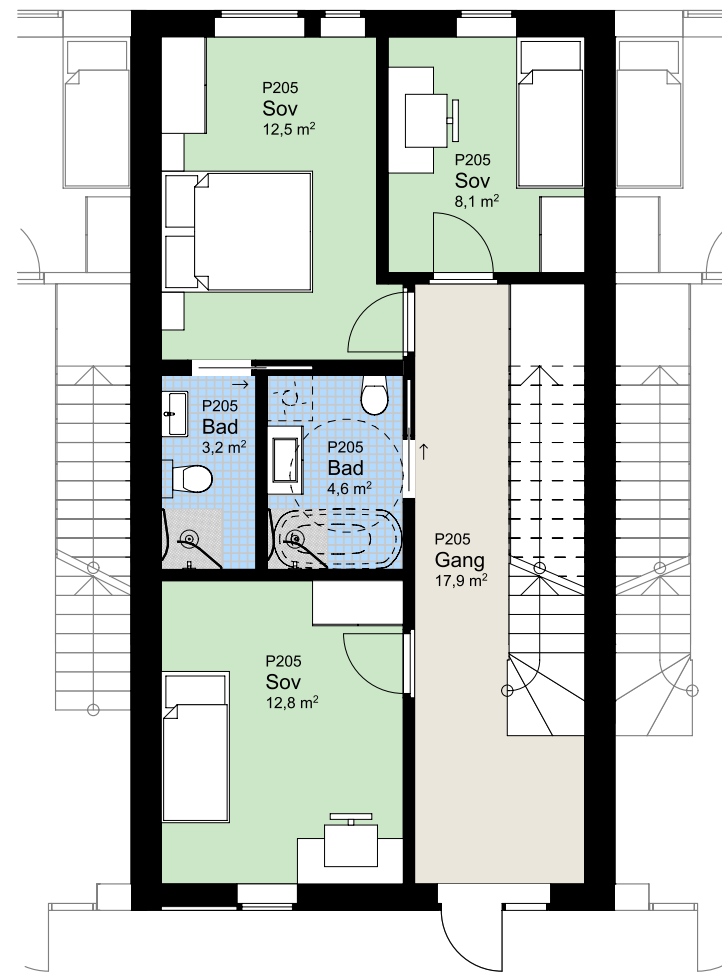

www.heggedalterrasse.no

HEGGEDAL
TERRASSE

PENTHOUSE

P 205

NØKKELINFORMASJON

ROM

Antall rom: 4-roms
Soverom: 3

AREALER

P-Rom: 104m²
BRA: 108m²

UTENDØRSAREALER

Altan/balkong: 19m²

BOLIGPLASSERING

BOLIGREKKE