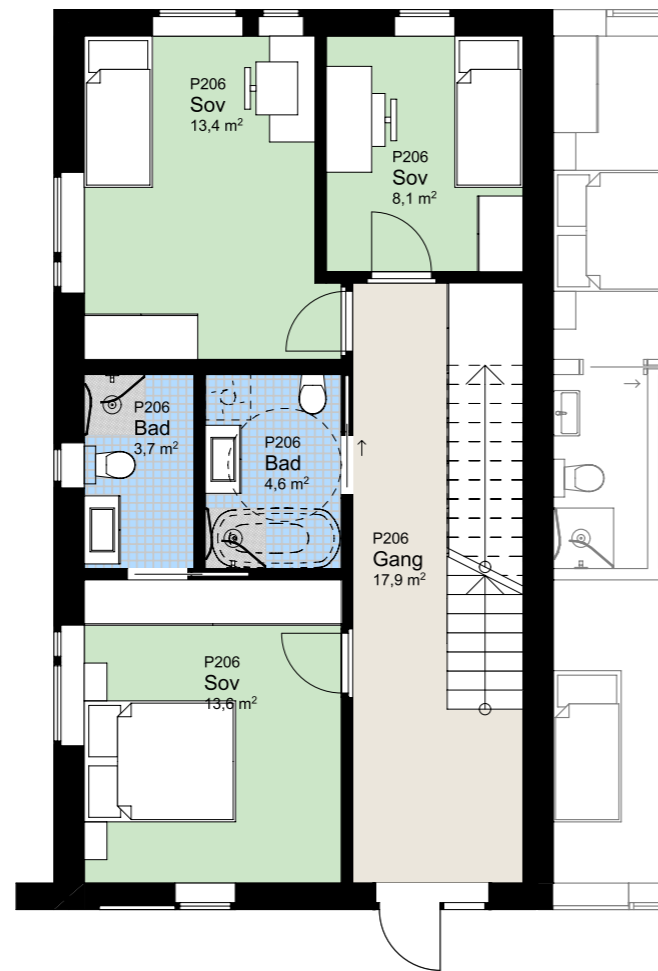

www.heggedalterrasse.no

HEGGEDAL
TERRASSE

PENTHOUSE

P 206

NØKKELINFORMASJON

ROM

Antall rom: 4-roms
Soverom: 3

AREALER

P-Rom: 107m²
BRA: 112m²

UTENDØRSAREALER

Altan/balkong: 20m²

BOLIGPLASSERING

BOLIGREKKE