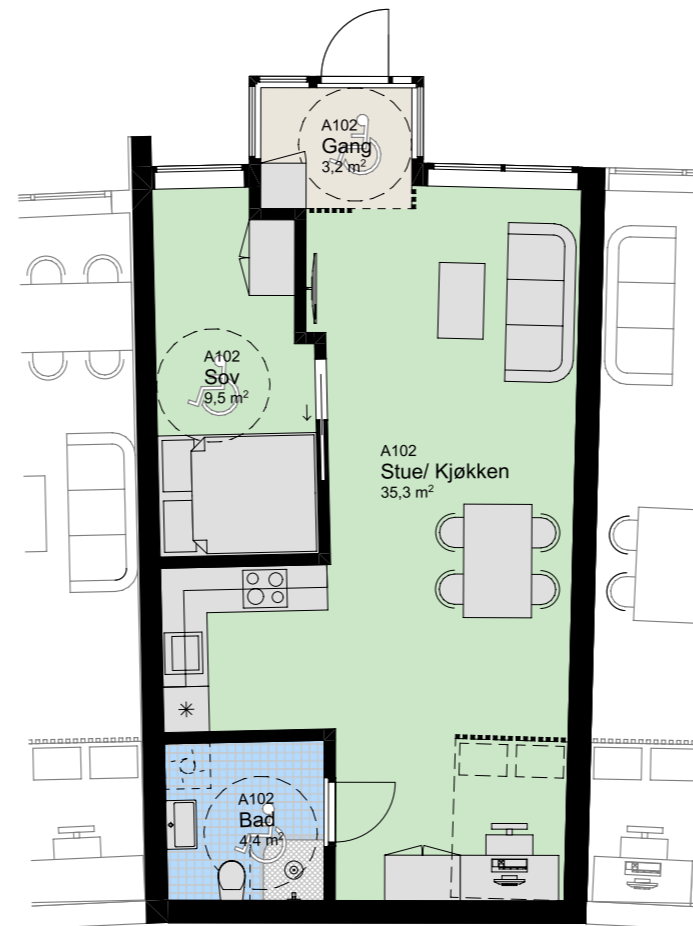

www.heggedalterrasse.no

HEGGEDAL
TERRASSE

LEILIGHET

A 102

NØKKELINFORMASJON

ROM

Antall rom: 2-roms
Soverom: 1

AREALER

P-Rom: 54m²
BRA: 54m²

BOLIGPLASSERING

BOLIGREKKE