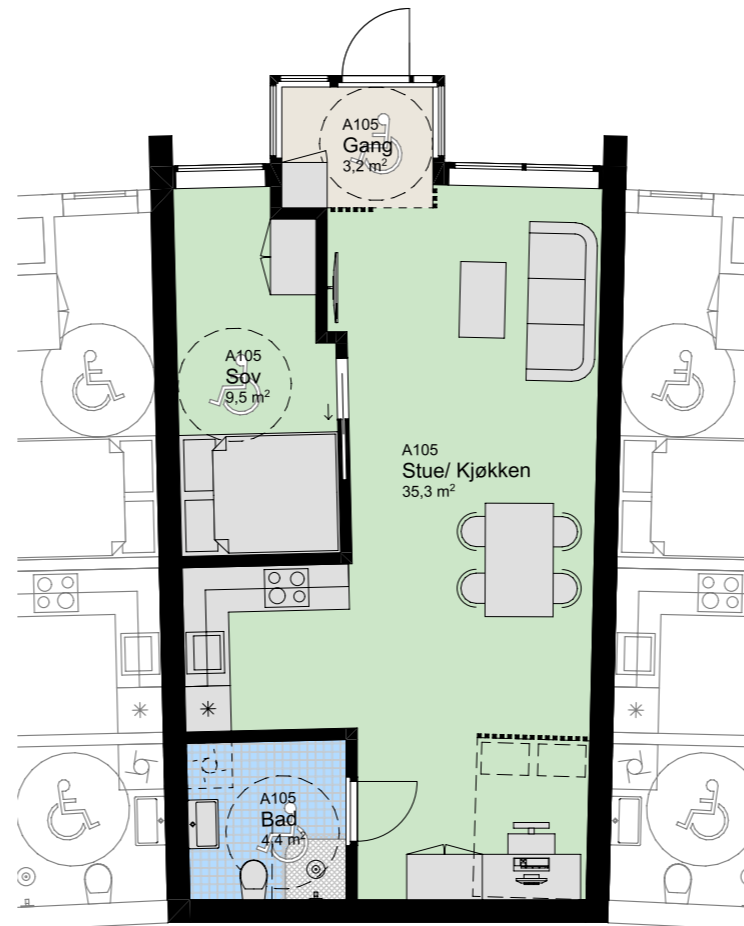

www.heggedalterrasse.no

HEGGEDAL
TERRASSE

LEILIGHET

A 105

NØKKELINFORMASJON

ROM

Antall rom: 2-roms
Soverom: 1

AREALER

P-Rom: 54m²
BRA: 54m²

BOLIGPLASSERING

BOLIGREKKE