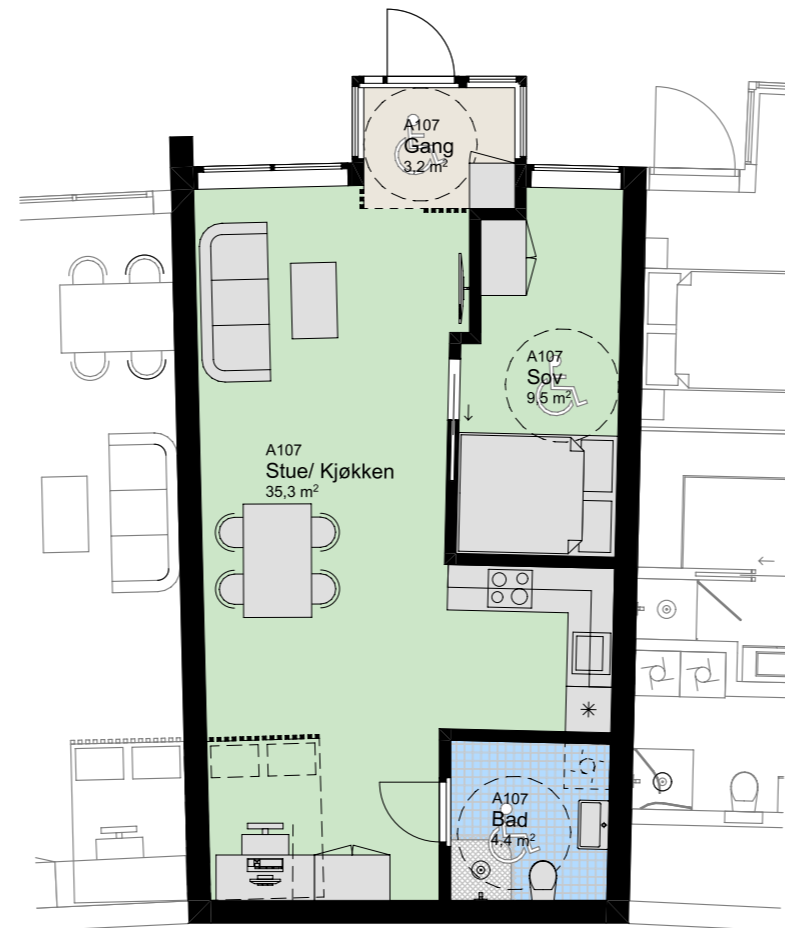

[www.heggedalterrasse.no](http://www.heggedalterrasse.no)

**HEGGEDAL**  
TERRASSE

**LEILIGHET**

A 107

### ROM

Antall rom: 2-roms  
Soverom: 1

### AREALER

P-Rom: 54m<sup>2</sup>  
BRA: 54m<sup>2</sup>

## BOLIGPLASSERING