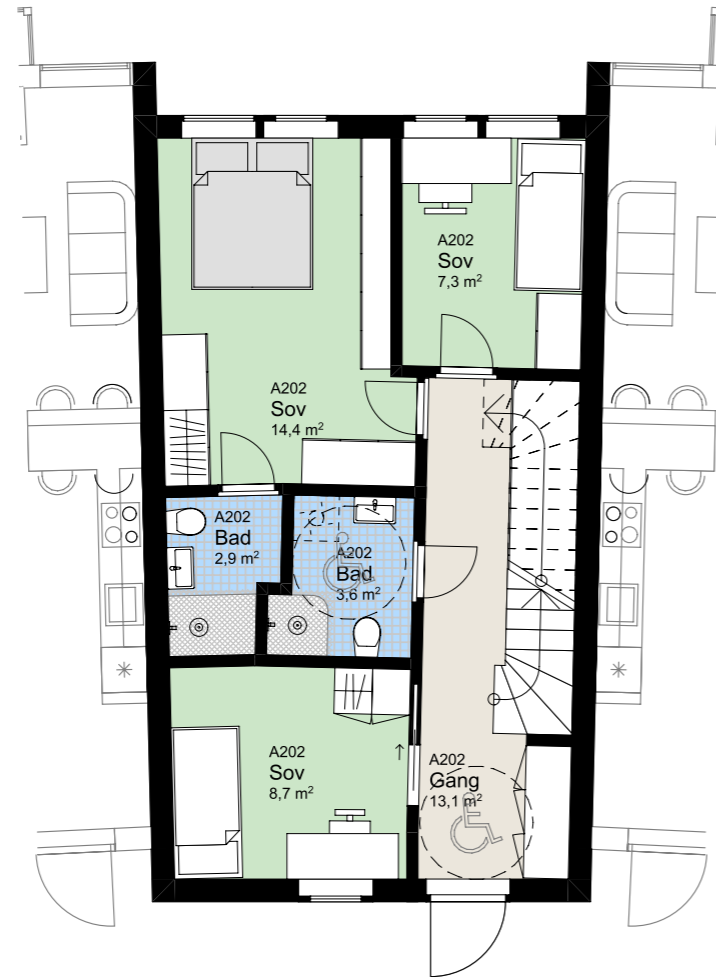

www.heggedalterrasse.no

HEGGEDAL
TERRASSE

PENTHOUSE

A 202

NØKKELINFORMASJON

ROM

Antall rom: 4-roms
Soverom: 3

AREALER

P-Rom: 104m²
BRA: 107m²

UTENDØRSAREALER

Takhage: 51m²

BOLIGPLASSERING

BOLIGREKKE