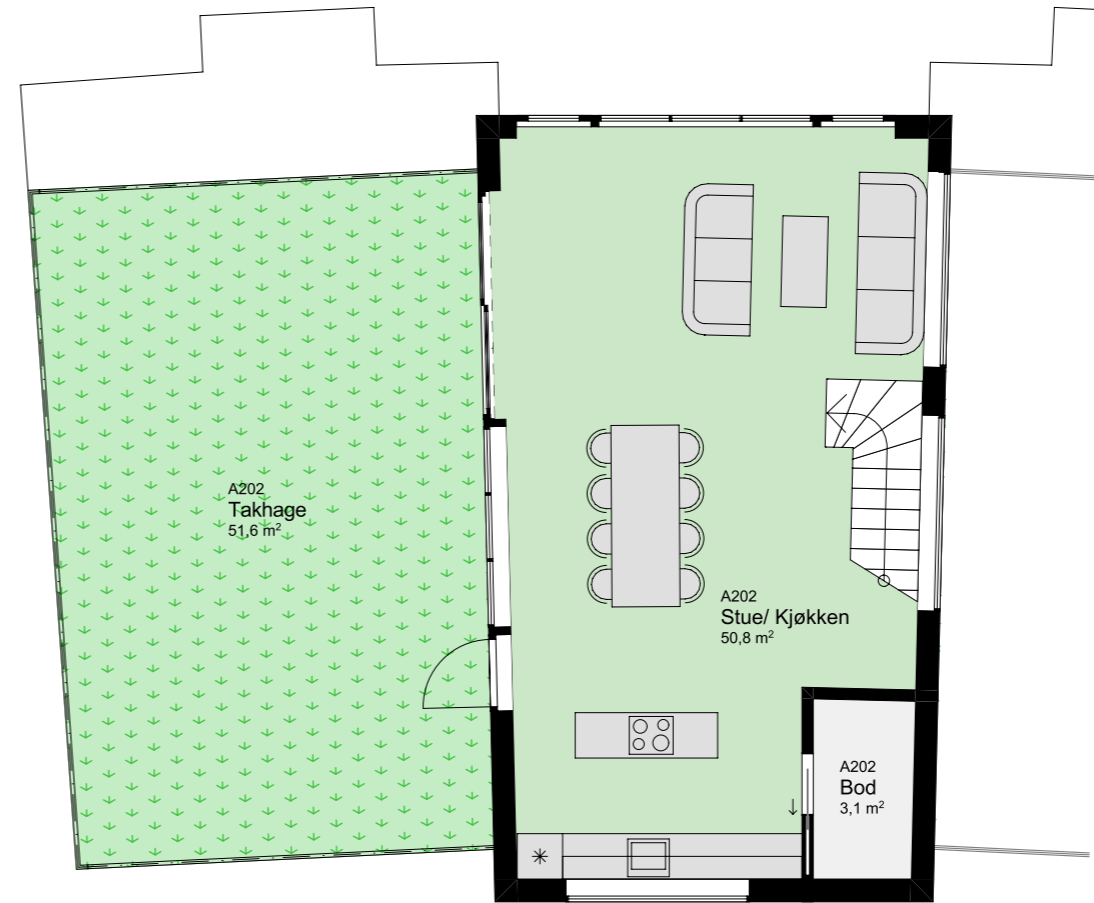

www.heggedalterrasse.no

HEGGEDAL
TERRASSE

PENTHOUSE

A 202

NØKKELINFORMASJON

ROM

Antall rom: 4-roms
Soverom: 3

AREALER

P-Rom: 104m²
BRA: 107m²

UTENDØRSAREALER

Takhage: 51m²

BOLIGPLASSERING

BOLIGREKKE