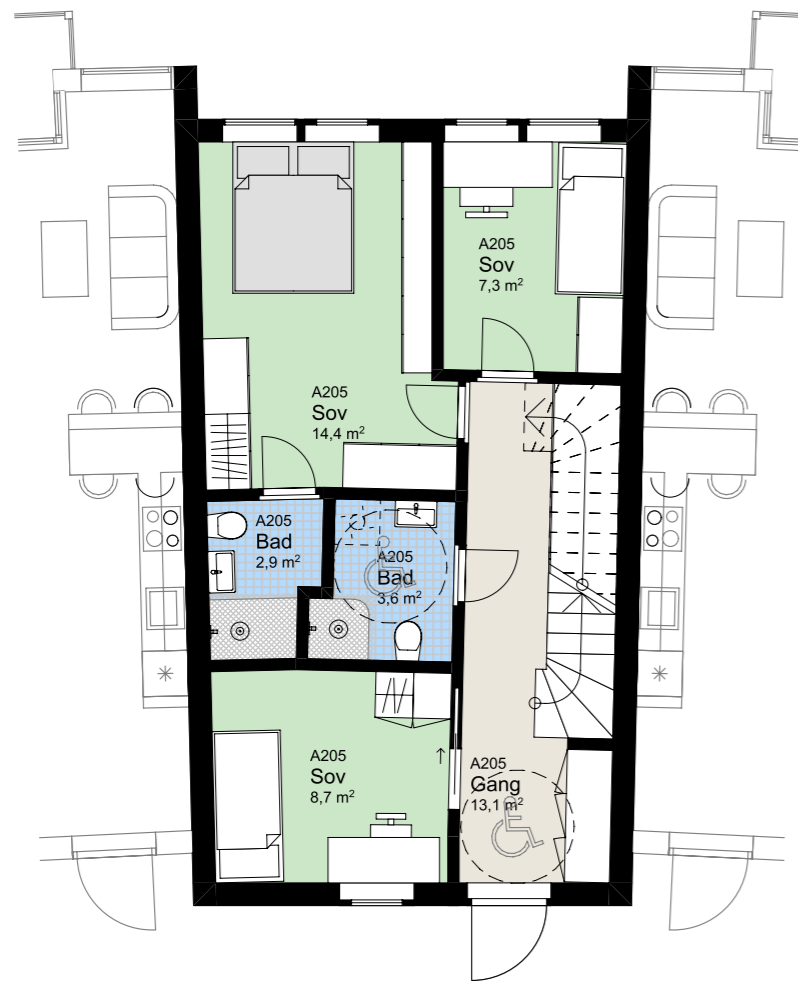

www.heggedalterrasse.no

HEGGEDAL
TERRASSE

PENTHOUSE

A 205

NØKKELINFORMASJON

ROM

Antall rom: 4-roms
Soverom: 3

AREALER

P-Rom: 104m²
BRA: 107m²

UTENDØRSAREALER

Takhage: 100m²

BOLIGPLASSERING

BOLIGREKKE