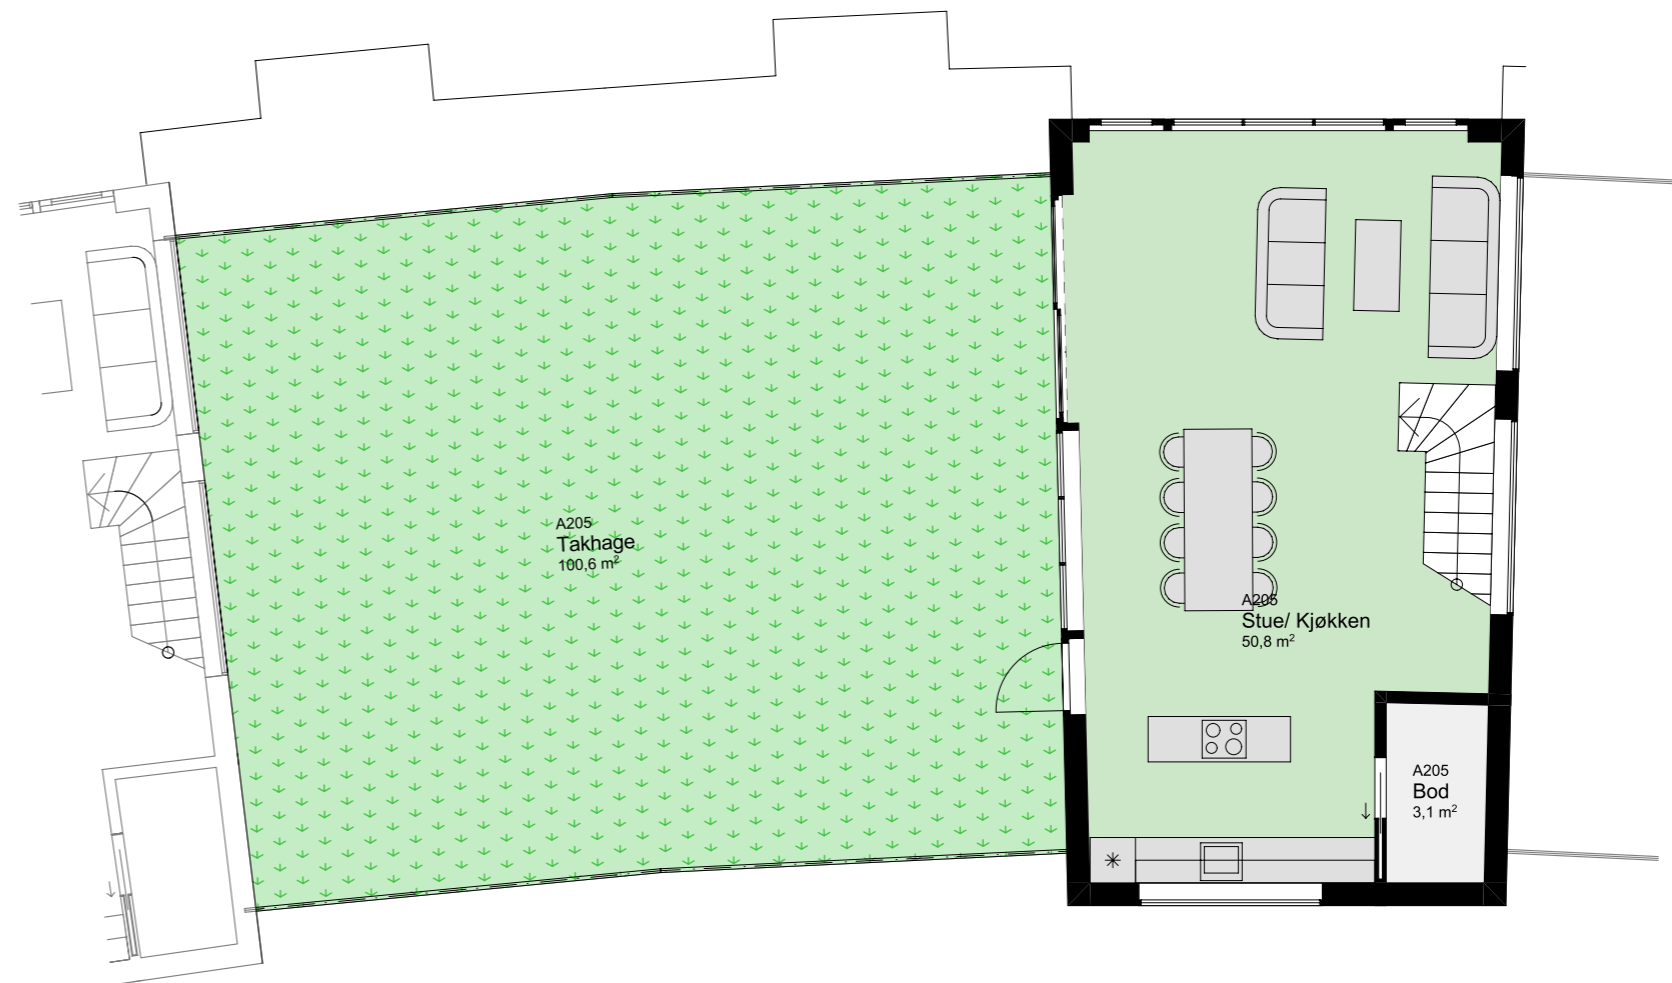

www.heggedalterrasse.no

HEGGEDAL
TERRASSE

PENTHOUSE

A 205

NØKKELINFORMASJON

ROM

Antall rom: 4-roms
Soverom: 3

AREALER

P-Rom: 104m²
BRA: 107m²

UTENDØRSAREALER

Takhage: 100m²

BOLIGPLASSERING

BOLIGREKKE