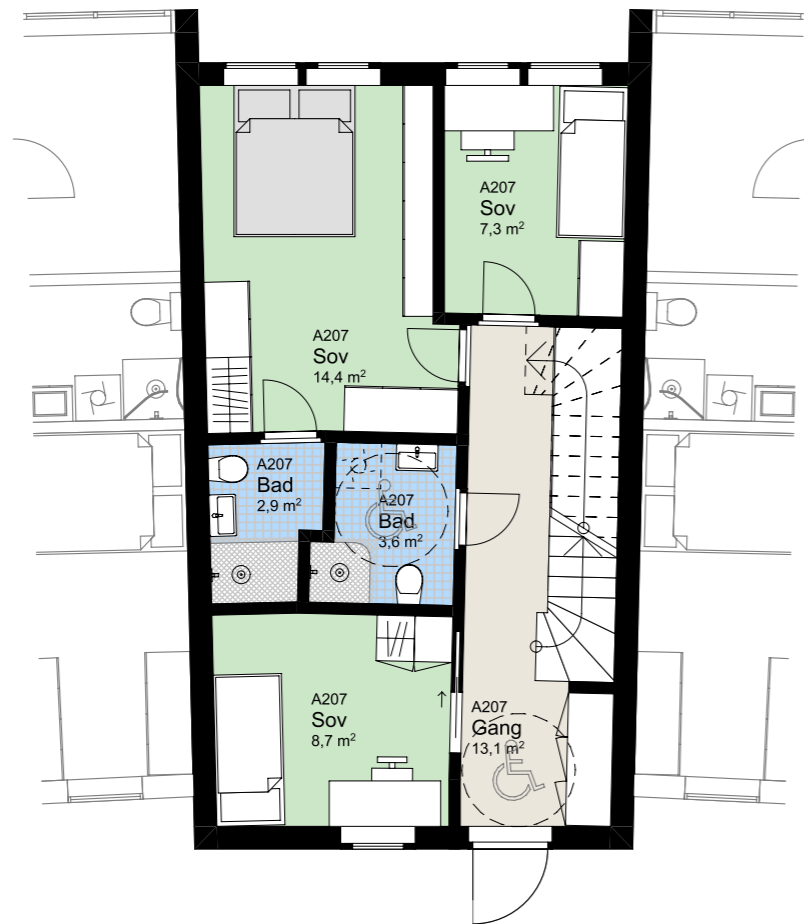

www.heggedalterrasse.no

HEGGEDAL
TERRASSE

PENTHOUSE

A 207

NØKKELINFORMASJON

ROM

Antall rom: 4-roms
Soverom: 3

AREALER

P-Rom: 104m²
BRA: 107m²

UTENDØRSAREALER

Takhage: 48m²

BOLIGPLASSERING

BOLIGREKKE