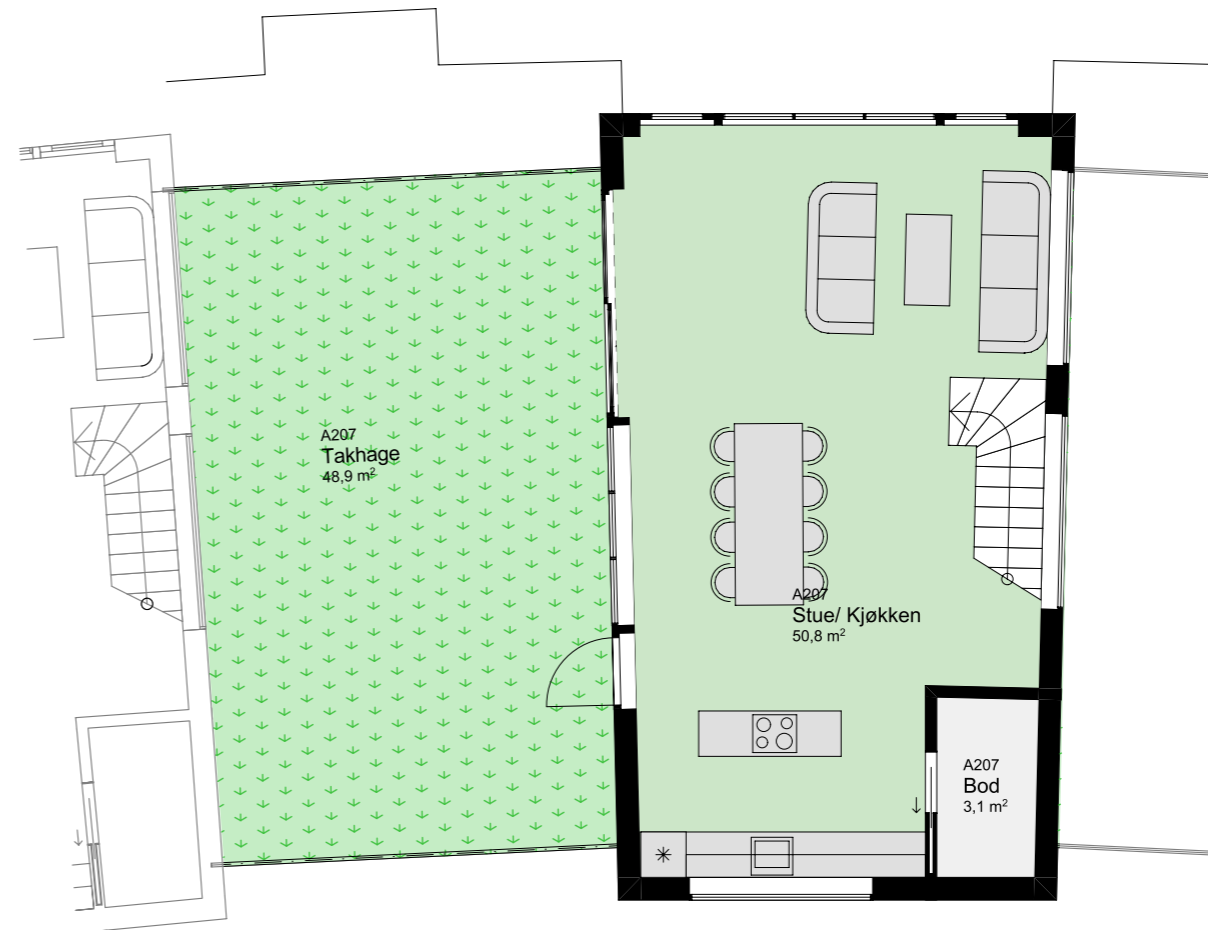

www.heggedalterrasse.no

HEGGEDAL
TERRASSE

PENTHOUSE

A 207

NØKKELINFORMASJON

ROM

Antall rom: 4-roms
Soverom: 3

AREALER

P-Rom: 104m²
BRA: 107m²

UTENDØRSAREALER

Takhage: 48m²

BOLIGPLASSERING

BOLIGREKKE