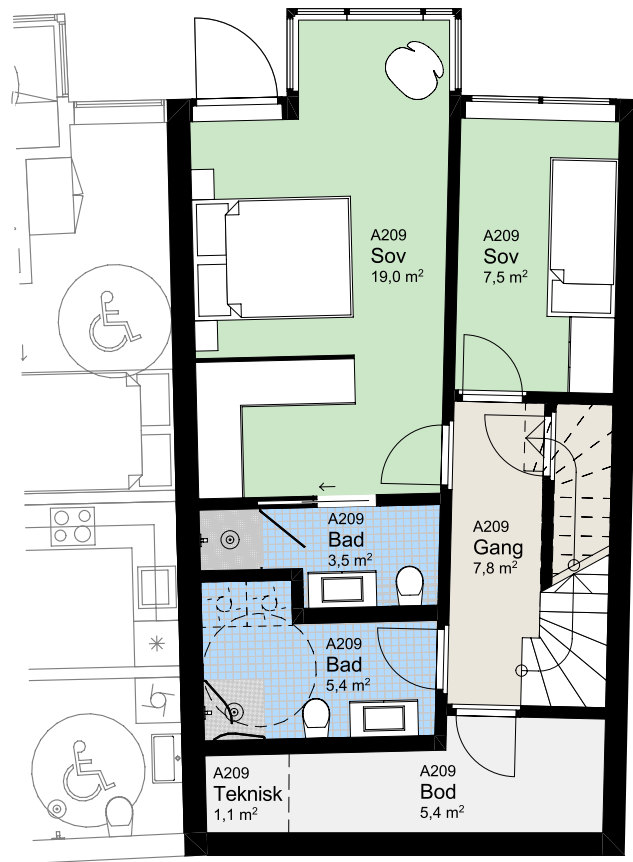

www.heggedalterrasse.no

HEGGEDAL
TERRASSE

PENTHOUSE

A 209

NØKKELINFORMASJON

ROM

Antall rom: 4-roms
Soverom: 3

AREALER

P-Rom: 103m²
BRA: 106m²

UTENDØRSAREALER

Altan/balkong: 3m²
Takhage: 103m²

BOLIGPLASSERING

BOLIGREKKE