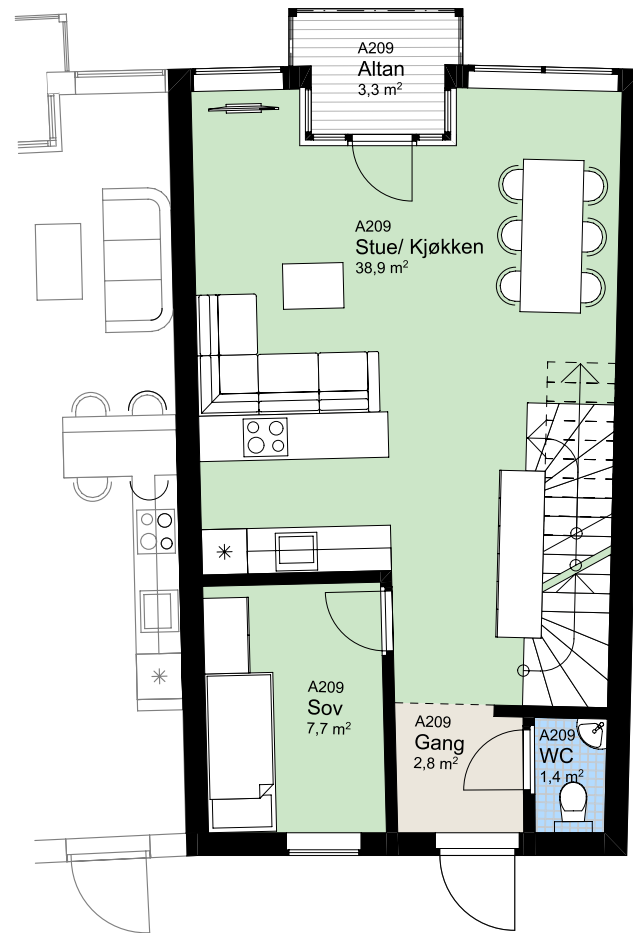

www.heggedalterrasse.no

HEGGEDAL
TERRASSE

PENTHOUSE

A 209

NØKKELINFORMASJON

ROM

Antall rom: 4-roms
Soverom: 3

AREALER

P-Rom: 103m²
BRA: 106m²

UTENDØRSAREALER

Altan/balkong: 3m²
Takhage: 103m²

BOLIGPLASSERING

BOLIGREKKE