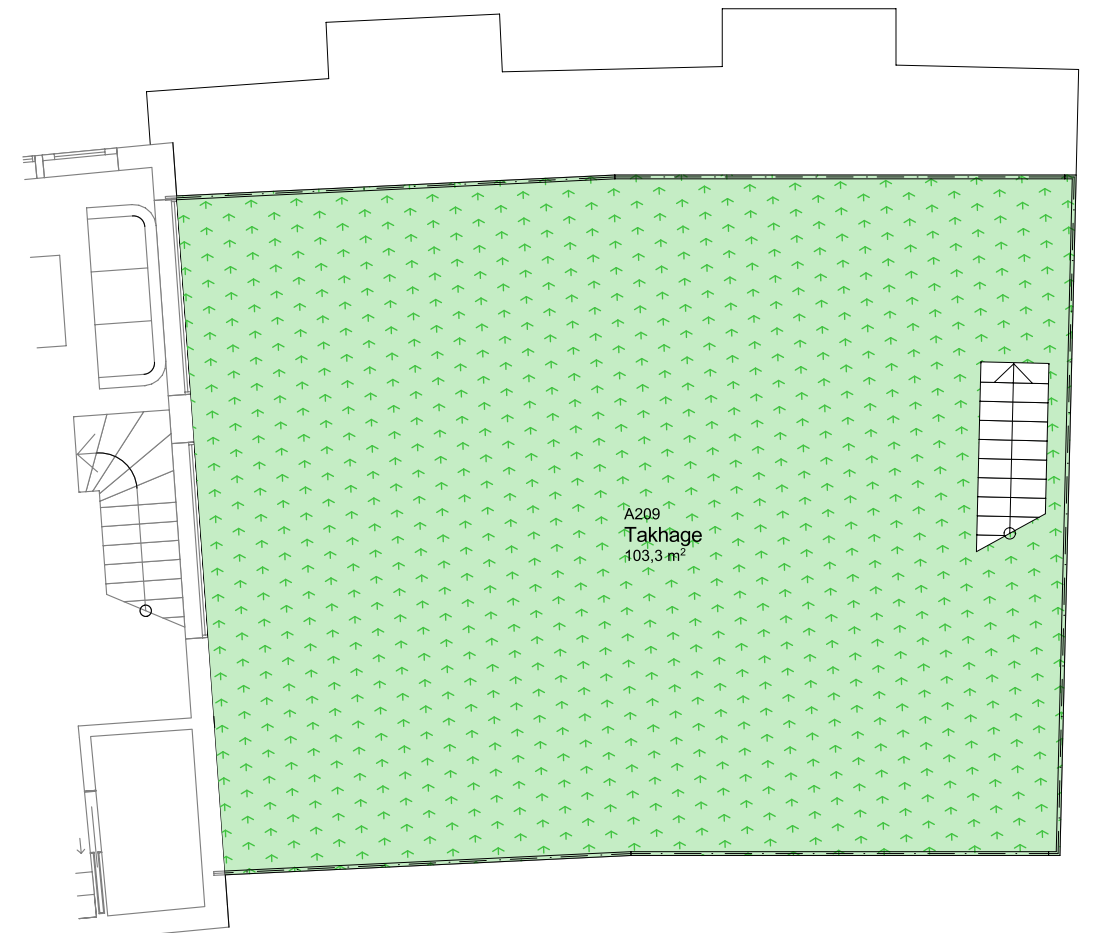

www.heggedalterrasse.no

HEGGEDAL
TERRASSE

PENTHOUSE

A 209

NØKKELINFORMASJON

ROM

Antall rom: 4-roms
Soverom: 3

AREALER

P-Rom: 103m²
BRA: 106m²

UTENDØRSAREALER

Altan/balkong: 3m²
Takhage: 103m²

BOLIGPLASSERING

BOLIGREKKE